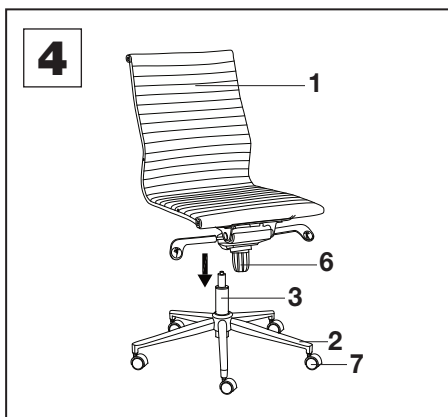

Conference Room Chair with Mid Back & Fixed Arms, Gray

Model 695503FGY

CONTENTS					
Ref.	Qty.	Description	Ref.	Qty.	Description
1	1	Seat	5	1	Piston Connector
			6	1	Seat Plate
2	1	5 Star Base	7	5	Caster
			H1	4	M8 x 20mm
3	1	Piston	H2	4	M8 x 50mm
4	2	Armrests	H3	1	5 mm Hex Key
			H4	1	6 mm Hex Key

Assembly Instructions

Customer Service
US: 1-800-645-2986

Instrucciones de Ensamblaje

Servicio de atención al Cliente
US: 1-800-645-2986

Directives d'assemblage

Service à la clientèle
Canada: 888-645-2986

Silla de Conferencia, parte media de la espalda y brazos fijos, Modelo 695503FGY Gris

CONTENIDO					
Ref.	Cant.	Descripción	Ref.	Cant.	Descripción
1	1	Asiento 	5	1	Conector de pistón 
			6	1	Placa de asiento 
2	1	Base de 5 estrellas 	7	5	Rueda 
3	1	Pistón 	H1	4	M8 x 20mm 
4	2	Reposabrazos 	H2	4	M8 x 50mm 
			H3	1	Llave hexagonal de 5mm 
			H4	1	Llave hexagonal de 6mm 