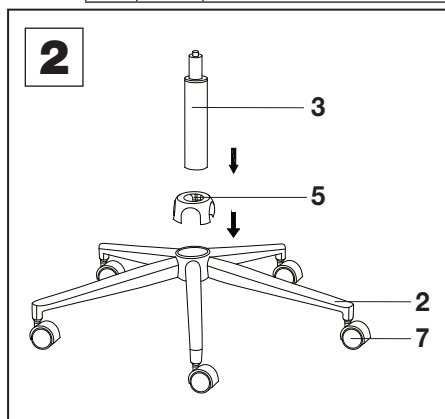

Conference Room Chair with Mid Back & Fixed Arms, Gray

Model 695503FGY

CONTENTS					
Ref.	Qty.	Description	Ref.	Qty.	Description
1	1	Seat	5	1	Piston Connector
			6	1	Seat Plate
2	1	5 Star Base	7	5	Caster
			H1	4	M8 x 20mm
3	1	Piston	H2	4	M8 x 50mm
4	2	Armrests	H3	1	5 mm Hex Key
			H4	1	6 mm Hex Key

Assembly Instructions

Customer Service
US: 1-800-645-2986

Instrucciones de Ensamblaje

Servicio de atención al Cliente
US: 1-800-645-2986

Directives d'assemblage

Service à la clientèle
Canada: 888-645-2986

Silla de Conferencia, parte media de la espalda y brazos fijos, Modelo 695503FGY Gris

CONTENIDO					
Ref.	Cant.	Descripción	Ref.	Cant.	Descripción
1	1	Asiento 	5	1	Conector de pistón 
			6	1	Placa de asiento 
2	1	Base de 5 estrellas 	7	5	Rueda 
3	1	Pistón 	H1	4	M8 x 20mm 
4	2	Reposabrazos 	H2	4	M8 x 50mm 
			H3	1	Llave hexagonal de 5mm 
			H4	1	Llave hexagonal de 6mm 

CONTENU

Réf.	Qté.	Description	Réf.	Qté.	Description
1	1	Siège	5	1	Connecteur du piston 
			6	1	Plaque du siège 
2	1	Base à 5 pieds 	7	5	Roulette 
3	1	Piston 	H1	4	M8 x 20mm 
4	2	Appuie-bras 	H2	4	M8 x 50mm 
			H3	1	Clé hexagonale de 5mm 
			H4	1	Clé hexagonale de 6mm 