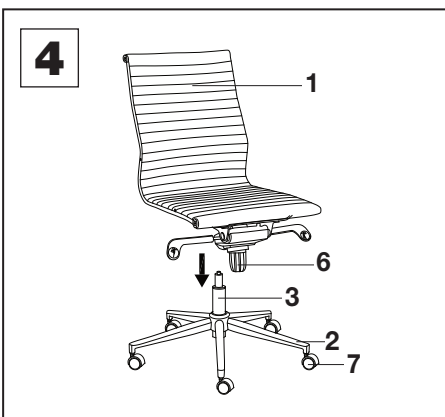

Conference Room Chair with Mid Back & Fixed Arms, Gray

Model 695503FGY

CONTENTS					
Ref.	Qty.	Description	Ref.	Qty.	Description
1	1	Seat	5	1	Piston Connector
			6	1	Seat Plate
2	1	5 Star Base	7	5	Caster
			H1	4	M8 x 20mm
3	1	Piston	H2	4	M8 x 50mm
4	2	Armrests	H3	1	5 mm Hex Key
			H4	1	6 mm Hex Key

CONTENIDO					
Ref.	Cant.	Descripción	Ref.	Cant.	Descripción
1	1	Asiento 	5	1	Conector de pistón 
			6	1	Placa de asiento 
2	1	Base de 5 estrellas 	7	5	Rueda 
3	1	Pistón 	H1	4	M8 x 20mm 
4	2	Reposabrazos 	H2	4	M8 x 50mm 
			H3	1	Llave hexagonal de 5mm 
			H4	1	Llave hexagonal de 6mm 

CONTENU

Réf.	Qté.	Description	Réf.	Qté.	Description
1	1	Siège	5	1	Connecteur du piston 
			6	1	Plaque du siège 
2	1	Base à 5 pieds 	7	5	Roulette 
3	1	Piston 	H1	4	M8 x 20mm 
4	2	Appuie-bras 	H2	4	M8 x 50mm 
			H3	1	Clé hexagonale de 5mm 
			H4	1	Clé hexagonale de 6mm 