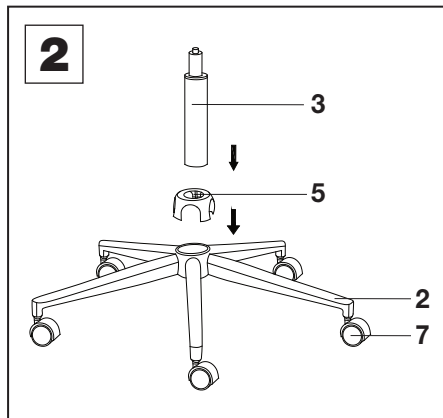

Conference Room Chair with Mid Back & Fixed Arms, Gray

Model 695503FGY

CONTENTS					
Ref.	Qty.	Description	Ref.	Qty.	Description
1	1	Seat	5	1	Piston Connector
			6	1	Seat Plate
2	1	5 Star Base	7	5	Caster
			H1	4	M8 x 20mm
3	1	Piston	H2	4	M8 x 50mm
4	2	Armrests	H3	1	5 mm Hex Key
			H4	1	6 mm Hex Key

CONTENIDO					
Ref.	Cant.	Descripción	Ref.	Cant.	Descripción
1	1	Asiento 	5	1	Conector de pistón 
			6	1	Placa de asiento 
2	1	Base de 5 estrellas 	7	5	Rueda 
3	1	Pistón 	H1	4	M8 x 20mm 
4	2	Reposabrazos 	H2	4	M8 x 50mm 
			H3	1	Llave hexagonal de 5mm 
			H4	1	Llave hexagonal de 6mm 

CONTENU

Réf.	Qté.	Description	Réf.	Qté.	Description
1	1	Siège	5	1	Connecteur du piston 
			6	1	Plaque du siège 
2	1	Base à 5 pieds 	7	5	Roulette 
3	1	Piston 	H1	4	M8 x 20mm 
4	2	Appuie-bras 	H2	4	M8 x 50mm 
			H3	1	Clé hexagonale de 5mm 
			H4	1	Clé hexagonale de 6mm 