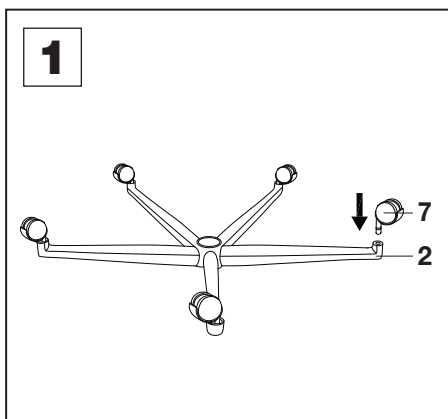

Conference Room Chair with Mid Back & Fixed Arms, Gray

Model 695503FGY

CONTENTS					
Ref.	Qty.	Description	Ref.	Qty.	Description
1	1	Seat	5	1	Piston Connector
			6	1	Seat Plate
2	1	5 Star Base	7	5	Caster
			H1	4	M8 x 20mm
3	1	Piston	H2	4	M8 x 50mm
4	2	Armrests	H3	1	5 mm Hex Key
			H4	1	6 mm Hex Key

Assembly Instructions

Customer Service
US: 1-800-645-2986

Instrucciones de Ensamblaje

Servicio de atención al Cliente
US: 1-800-645-2986

Directives d'assemblage

Service à la clientèle
Canada: 888-645-2986

Silla de Conferencia, parte media de la espalda y brazos fijos, Modelo 695503FGY Gris

CONTENIDO					
Ref.	Cant.	Descripción	Ref.	Cant.	Descripción
1	1	Asiento 	5	1	Conector de pistón 
			6	1	Placa de asiento 
2	1	Base de 5 estrellas 	7	5	Rueda 
3	1	Pistón 	H1	4	M8 x 20mm 
4	2	Reposabrazos 	H2	4	M8 x 50mm 
			H3	1	Llave hexagonal de 5mm 
			H4	1	Llave hexagonal de 6mm 

CONTENU

Réf.	Qté.	Description	Réf.	Qté.	Description
1	1	Siège	5	1	Connecteur du piston 
			6	1	Plaque du siège 
2	1	Base à 5 pieds 	7	5	Roulette 
3	1	Piston 	H1	4	M8 x 20mm 
4	2	Appuie-bras 	H2	4	M8 x 50mm 
			H3	1	Clé hexagonale de 5mm 
			H4	1	Clé hexagonale de 6mm 