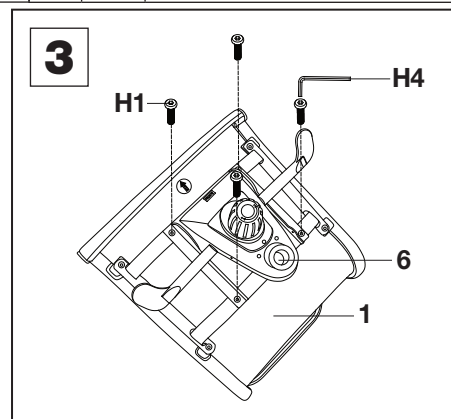

Assembly Instructions

Customer Service
US: 1-800-645-2986

Instrucciones de Ensamblaje

Servicio de atención al Cliente
US: 1-800-645-2986

Directives d'assemblage

Service à la clientèle
Canada: 888-645-2986

Silla de Conferencia, parte media de la espalda y brazos fijos, Modelo 695503FGY Gris

CONTENIDO					
Ref.	Cant.	Descripción	Ref.	Cant.	Descripción
1	1	Asiento 	5	1	Conector de pistón 
			6	1	Placa de asiento 
2	1	Base de 5 estrellas 	7	5	Rueda 
3	1	Pistón 	H1	4	M8 x 20mm 
4	2	Reposabrazos 	H2	4	M8 x 50mm 
			H3	1	Llave hexagonal de 5mm 
			H4	1	Llave hexagonal de 6mm 

CONTENU

Réf.	Qté.	Description	Réf.	Qté.	Description
1	1	Siège	5	1	Connecteur du piston 
			6	1	Plaque du siège 
2	1	Base à 5 pieds 	7	5	Roulette 
3	1	Piston 	H1	4	M8 x 20mm 
4	2	Appuie-bras 	H2	4	M8 x 50mm 
			H3	1	Clé hexagonale de 5mm 
			H4	1	Clé hexagonale de 6mm 