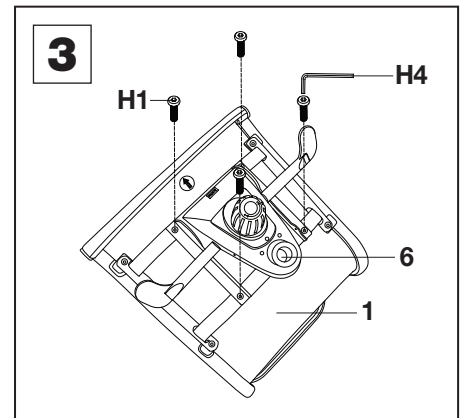

Conference Room Chair with Mid Back & Fixed Arms, Gray

Model 695503FGY

CONTENTS					
Ref.	Qty.	Description	Ref.	Qty.	Description
1	1	Seat	5	1	Piston Connector
			6	1	Seat Plate
2	1	5 Star Base	7	5	Caster
			H1	4	M8 x 20mm
3	1	Piston	H2	4	M8 x 50mm
4	2	Armrests	H3	1	5 mm Hex Key
			H4	1	6 mm Hex Key

CONTENIDO					
Ref.	Cant.	Descripción	Ref.	Cant.	Descripción
1	1	Asiento 	5	1	Conector de pistón 
			6	1	Placa de asiento 
2	1	Base de 5 estrellas 	7	5	Rueda 
3	1	Pistón 	H1	4	M8 x 20mm 
4	2	Reposabrazos 	H2	4	M8 x 50mm 
			H3	1	Llave hexagonal de 5mm 
			H4	1	Llave hexagonal de 6mm 

CONTENU

Réf.	Qté.	Description	Réf.	Qté.	Description
1	1	Siège	5	1	Connecteur du piston 
			6	1	Plaque du siège 
2	1	Base à 5 pieds 	7	5	Roulette 
3	1	Piston 	H1	4	M8 x 20mm 
4	2	Appuie-bras 	H2	4	M8 x 50mm 
			H3	1	Clé hexagonale de 5mm 
			H4	1	Clé hexagonale de 6mm 