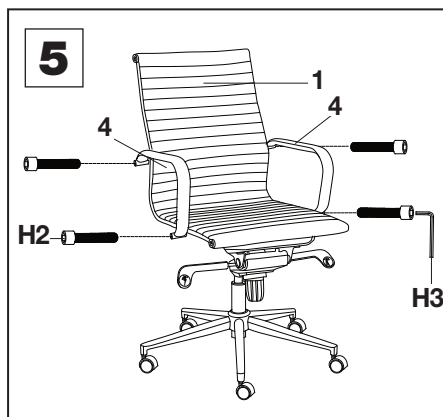

Conference Room Chair with Mid Back & Fixed Arms, Gray

Model 695503FGY

CONTENTS					
Ref.	Qty.	Description	Ref.	Qty.	Description
1	1	Seat	5	1	Piston Connector
			6	1	Seat Plate
2	1	5 Star Base	7	5	Caster
			H1	4	M8 x 20mm
3	1	Piston	H2	4	M8 x 50mm
4	2	Armrests	H3	1	5 mm Hex Key
			H4	1	6 mm Hex Key

CONTENIDO					
Ref.	Cant.	Descripción	Ref.	Cant.	Descripción
1	1	Asiento 	5	1	Conector de pistón 
			6	1	Placa de asiento 
2	1	Base de 5 estrellas 	7	5	Rueda 
3	1	Pistón 	H1	4	M8 x 20mm 
4	2	Reposabrazos 	H2	4	M8 x 50mm 
			H3	1	Llave hexagonal de 5mm 
			H4	1	Llave hexagonal de 6mm 

CONTENU

Réf.	Qté.	Description	Réf.	Qté.	Description
1	1	Siège	5	1	Connecteur du piston 
			6	1	Plaque du siège 
2	1	Base à 5 pieds 	7	5	Roulette 
3	1	Piston 	H1	4	M8 x 20mm 
4	2	Appuie-bras 	H2	4	M8 x 50mm 
			H3	1	Clé hexagonale de 5mm 
			H4	1	Clé hexagonale de 6mm 