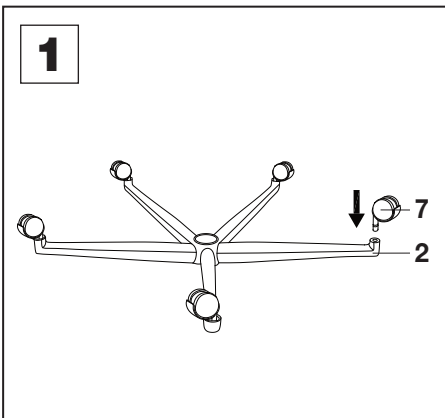

Conference Room Chair with Mid Back & Fixed Arms, Gray

Model 695503FGY

CONTENTS					
Ref.	Qty.	Description	Ref.	Qty.	Description
1	1	Seat	5	1	Piston Connector
			6	1	Seat Plate
2	1	5 Star Base	7	5	Caster
			H1	4	M8 x 20mm
3	1	Piston	H2	4	M8 x 50mm
4	2	Armrests	H3	1	5 mm Hex Key
			H4	1	6 mm Hex Key

CONTENIDO					
Ref.	Cant.	Descripción	Ref.	Cant.	Descripción
1	1	Asiento 	5	1	Conector de pistón 
			6	1	Placa de asiento 
2	1	Base de 5 estrellas 	7	5	Rueda 
3	1	Pistón 	H1	4	M8 x 20mm 
4	2	Reposabrazos 	H2	4	M8 x 50mm 
			H3	1	Llave hexagonal de 5mm 
			H4	1	Llave hexagonal de 6mm 

CONTENU

Réf.	Qté.	Description	Réf.	Qté.	Description
1	1	Siège	5	1	Connecteur du piston 
			6	1	Plaque du siège 
2	1	Base à 5 pieds 	7	5	Roulette 
3	1	Piston 	H1	4	M8 x 20mm 
4	2	Appuie-bras 	H2	4	M8 x 50mm 
			H3	1	Clé hexagonale de 5mm 
			H4	1	Clé hexagonale de 6mm 