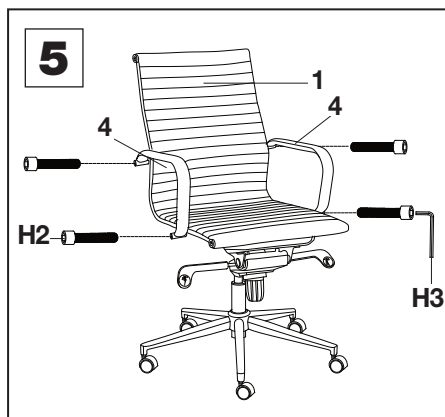

Conference Room Chair with Mid Back & Fixed Arms, Gray

Model 695503FGY

CONTENTS					
Ref.	Qty.	Description	Ref.	Qty.	Description
1	1	Seat	5	1	Piston Connector
			6	1	Seat Plate
2	1	5 Star Base	7	5	Caster
			H1	4	M8 x 20mm
3	1	Piston	H2	4	M8 x 50mm
4	2	Armrests	H3	1	5 mm Hex Key
			H4	1	6 mm Hex Key

Assembly Instructions

Customer Service
US: 1-800-645-2986

Instrucciones de Ensamblaje

Servicio de atención al Cliente
US: 1-800-645-2986

Directives d'assemblage

Service à la clientèle
Canada: 888-645-2986

Silla de Conferencia, parte media de la espalda y brazos fijos, Modelo 695503FGY Gris

CONTENIDO					
Ref.	Cant.	Descripción	Ref.	Cant.	Descripción
1	1	Asiento 	5	1	Conector de pistón 
			6	1	Placa de asiento 
2	1	Base de 5 estrellas 	7	5	Rueda 
3	1	Pistón 	H1	4	M8 x 20mm 
4	2	Reposabrazos 	H2	4	M8 x 50mm 
			H3	1	Llave hexagonal de 5mm 
			H4	1	Llave hexagonal de 6mm 

CONTENU

Réf.	Qté.	Description	Réf.	Qté.	Description
1	1	Siège	5	1	Connecteur du piston 
			6	1	Plaque du siège 
2	1	Base à 5 pieds 	7	5	Roulette 
3	1	Piston 	H1	4	M8 x 20mm 
4	2	Appuie-bras 	H2	4	M8 x 50mm 
			H3	1	Clé hexagonale de 5mm 
			H4	1	Clé hexagonale de 6mm 