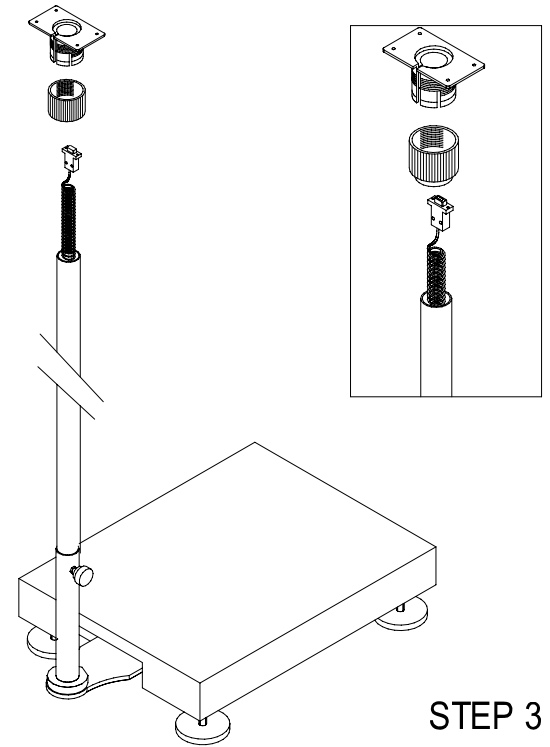

STEP 3

STEP 4

STEP 5

STEP 6

RS 232 CABLE CONNECTOR

DC CABLE CONNECTOR

www.globalindustrial.com
1-800-645-2986

FLOOR MODEL SETUP

ASSEMBLY INSTRUCTION

MODEL # 653295

STEP 1

STEP 2

STEP 3

STEP 4

STEP 5

STEP 6