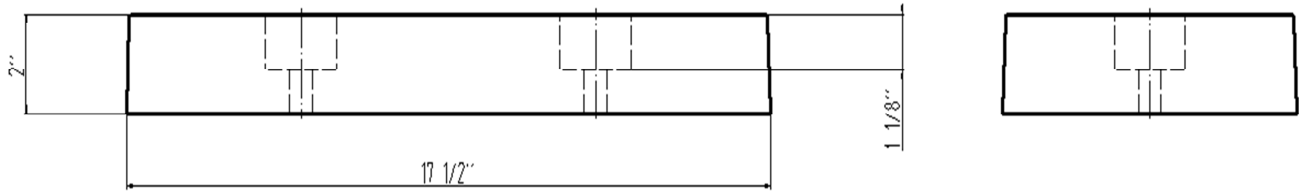

Assembly Instructions

Instrucciones de Ensamblaje

Directives d'assemblage

Customer Service
US: 1-800-645-2986

Servicio de atención al Cliente
US: 1-800-645-2986

Service à la clientèle
Canada: 888-645-2986

17-1/2" L Dock Bumper

Model # B53970

WEIGHT: 6.75KG

Hardware not included:
Use (x2) 1/2" concrete
anchor bolts.