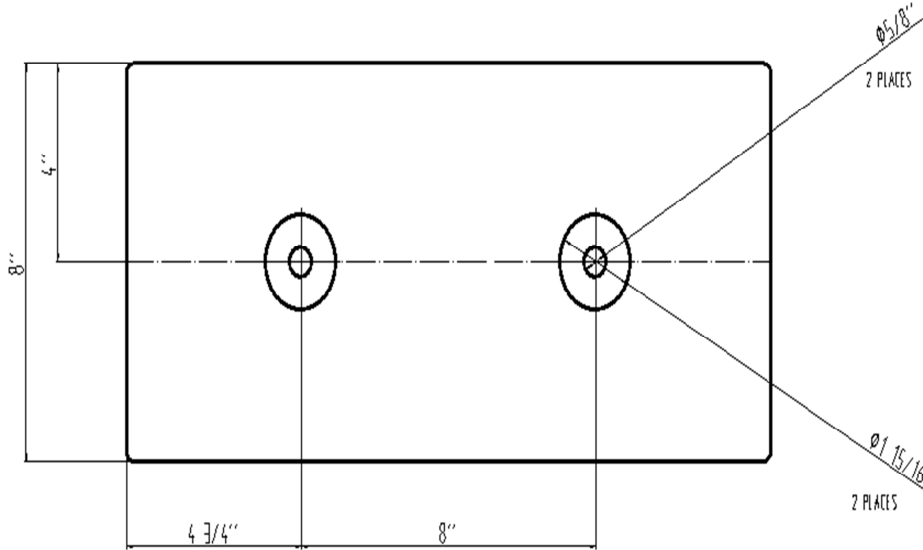

Assembly Instructions

Instrucciones de Ensamblaje

Directives d'assemblage

Customer Service
US: 1-800-645-2986

Servicio de atención al Cliente
US: 1-800-645-2986

Service à la clientèle
Canada: 888-645-2986

17-1/2" L Dock Bumper

Model # B53970

WEIGHT: 6.75KG

Hardware not included:
Use (x2) 1/2" concrete
anchor bolts.