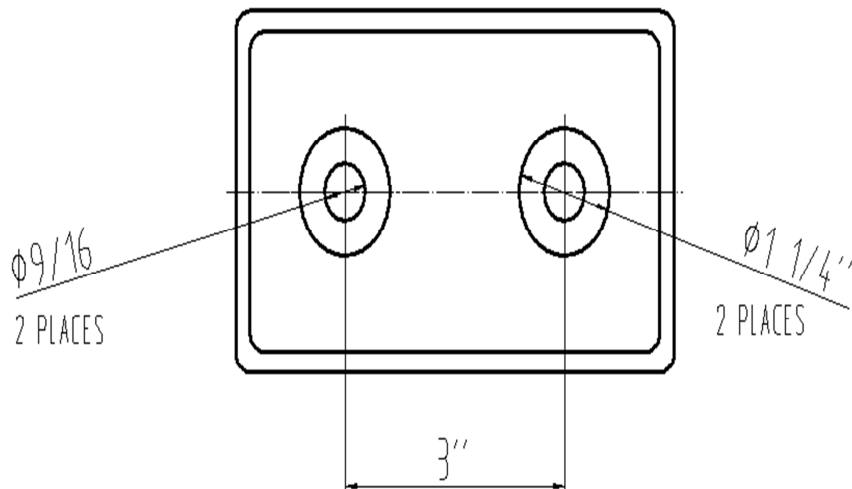

Assembly Instructions

Instrucciones de Ensamblaje

Directives d'assemblage

Customer Service
US: 1-800-645-2986

Servicio de atención al Cliente
US: 1-800-645-2986

Service à la clientèle
Canada: 888-645-2986

6" L Dock Bumper

Model # B183967

WEIGHT: 1.45KG

Hardware not included:
Use (x2) 1/2" concrete
anchor bolts.