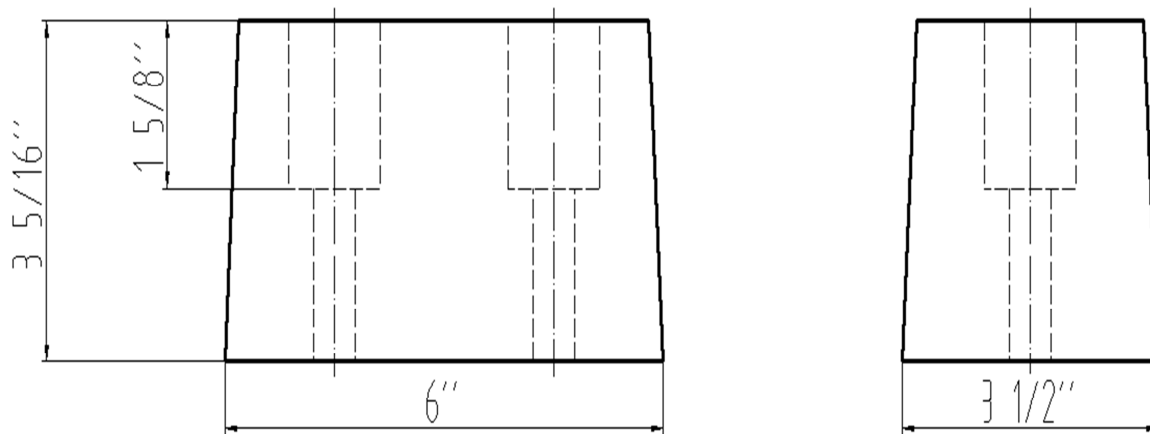

Assembly Instructions

Instrucciones de Ensamblaje

Directives d'assemblage

Customer Service
US: 1-800-645-2986

Servicio de atención al Cliente
US: 1-800-645-2986

Service à la clientèle
Canada: 888-645-2986

6" L Dock Bumper

Model # B183967

WEIGHT: 1.45KG

Hardware not included:
Use (x2) 1/2" concrete
anchor bolts.