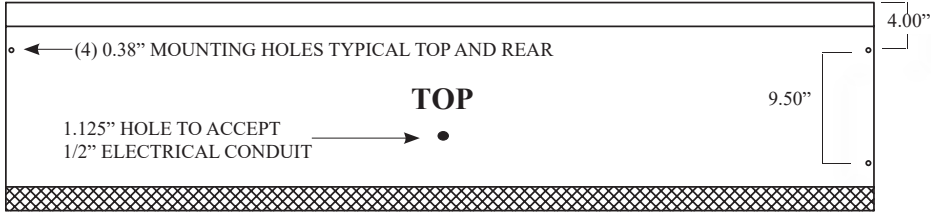

Air Curtain Model RBT

FRONT

BOTTOM

MODEL NUMBER	RBT-1-36	RBT-1-42	RBT-1-48	RBT-1-60	RBT-2-60	RBT-2-72	RBT-2-84	RBT-2-96	RBT-3-108	RBT-3-120	RBT-3-132	RBT-4-144
OVERALL WIDTH	37	43	49	61	61	73	85	97	109	119	134	146
NOZZLE WIDTH	36	42	48	60	60	72	84	96	108	118	133	145
MOUNTING WIDTH	36 1/16	42 1/16	48 1/16	60 1/16	60 1/16	72 1/16	84 1/16	96 1/16	108 1/16	118 1/16	133 1/16	145 1/16