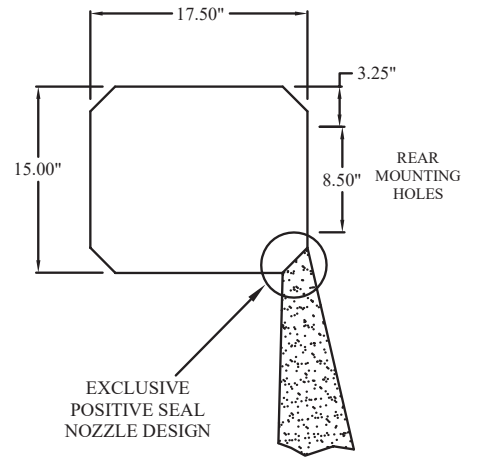

Air Curtain Model RBT

FRONT

BOTTOM

MODEL NUMBER	RBT-1-36	RBT-1-42	RBT-1-48	RBT-1-60	RBT-2-60	RBT-2-72	RBT-2-84	RBT-2-96	RBT-3-108	RBT-3-120	RBT-3-132	RBT-4-144
OVERALL WIDTH	37	43	49	61	61	73	85	97	109	119	134	146
NOZZLE WIDTH	36	42	48	60	60	72	84	96	108	118	133	145
MOUNTING WIDTH	36 1/16	42 1/16	48 1/16	60 1/16	60 1/16	72 1/16	84 1/16	96 1/16	108 1/16	118 1/16	133 1/16	145 1/16