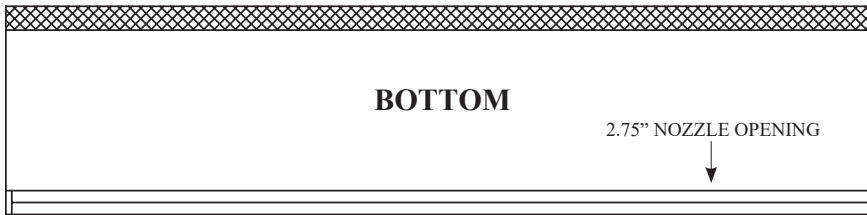

Air Curtain Model RBT

FRONT

BOTTOM

MODEL NUMBER	RBT-1-36	RBT-1-42	RBT-1-48	RBT-1-60	RBT-2-60	RBT-2-72	RBT-2-84	RBT-2-96	RBT-3-108	RBT-3-120	RBT-3-132	RBT-4-144
OVERALL WIDTH	37	43	49	61	61	73	85	97	109	119	134	146
NOZZLE WIDTH	36	42	48	60	60	72	84	96	108	118	133	145
MOUNTING WIDTH	36 1/16	42 1/16	48 1/16	60 1/16	60 1/16	72 1/16	84 1/16	96 1/16	108 1/16	118 1/16	133 1/16	145 1/16