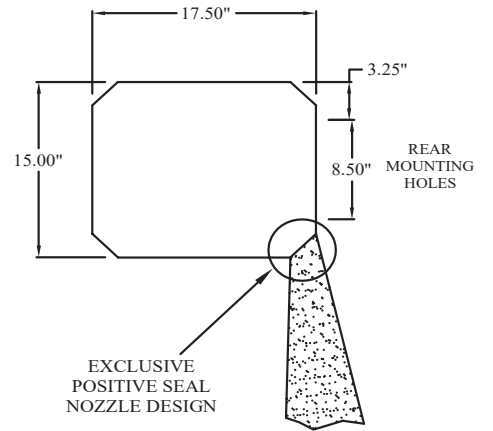

Air Curtain Model RCC

FRONT

BOTTOM

MODEL NUMBER	RCC-1-36 (E)	RCC-1-42 (E)	RCC-1-48 (E)	RCC-1-60 (E)	RCC-2-60 (E)	RCC-2-72 (E)	RCC-2-84 (E)	RCC-2-96 (E)	RCC-3-108 (E)	RCC-3-120 (E)	RCC-3-132 (E)	RCC-4-144 (E)
OVERALL WIDTH	37	43	49	61	61	73	85	97	109	119	134	146
NOZZLE WIDTH	36	42	48	60	60	72	84	96	108	118	133	145
MOUNTING WIDTH	36 1/16	42 1/16	48 1/16	60 1/16	60 1/16	72 1/16	84 1/16	96 1/16	108 1/16	118 1/16	133 1/16	145 1/16