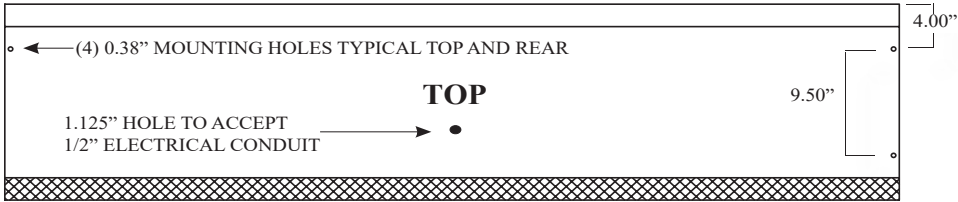

Air Curtain Model RCC

FRONT

BOTTOM

MODEL NUMBER	RCC-1-36 (E)	RCC-1-42 (E)	RCC-1-48 (E)	RCC-1-60 (E)	RCC-2-60 (E)	RCC-2-72 (E)	RCC-2-84 (E)	RCC-2-96 (E)	RCC-3-108 (E)	RCC-3-120 (E)	RCC-3-132 (E)	RCC-4-144 (E)
OVERALL WIDTH	37	43	49	61	61	73	85	97	109	119	134	146
NOZZLE WIDTH	36	42	48	60	60	72	84	96	108	118	133	145
MOUNTING WIDTH	36 1/16	42 1/16	48 1/16	60 1/16	60 1/16	72 1/16	84 1/16	96 1/16	108 1/16	118 1/16	133 1/16	145 1/16