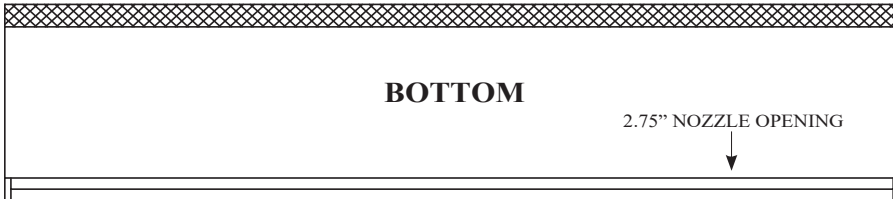

Air Curtain Model RCC

FRONT

BOTTOM

MODEL NUMBER	RCC-1-36 (E)	RCC-1-42 (E)	RCC-1-48 (E)	RCC-1-60 (E)	RCC-2-60 (E)	RCC-2-72 (E)	RCC-2-84 (E)	RCC-2-96 (E)	RCC-3-108 (E)	RCC-3-120 (E)	RCC-3-132 (E)	RCC-4-144 (E)
OVERALL WIDTH	37	43	49	61	61	73	85	97	109	119	134	146
NOZZLE WIDTH	36	42	48	60	60	72	84	96	108	118	133	145
MOUNTING WIDTH	36 1/16	42 1/16	48 1/16	60 1/16	60 1/16	72 1/16	84 1/16	96 1/16	108 1/16	118 1/16	133 1/16	145 1/16