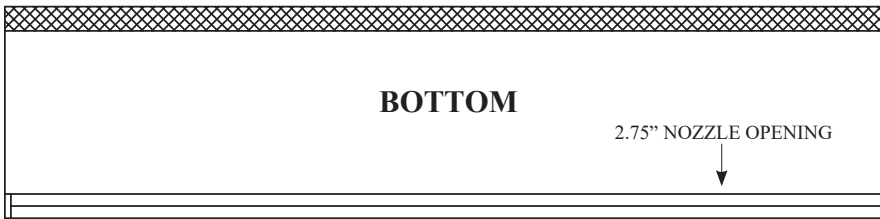

Air Curtain Model RBE

FRONT

BOTTOM

MODEL NUMBER	RBE-1-36	RBE-1-42	RBE-1-48	RBE-1-60	RBE-2-60	RBE-2-72	RBE-2-84	RBE-2-96	RBE-3-108	RBE-3-120	RBE-3-132	RBE-4-144
OVERALL WIDTH	37	43	49	61	61	73	85	97	109	119	134	146
NOZZLE WIDTH	36	42	48	60	60	72	84	96	108	118	133	145
MOUNTING WIDTH	36 1/16	42 1/16	48 1/16	60 1/16	60 1/16	72 1/16	84 1/16	96 1/16	108 1/16	118 1/16	133 1/16	145 1/16