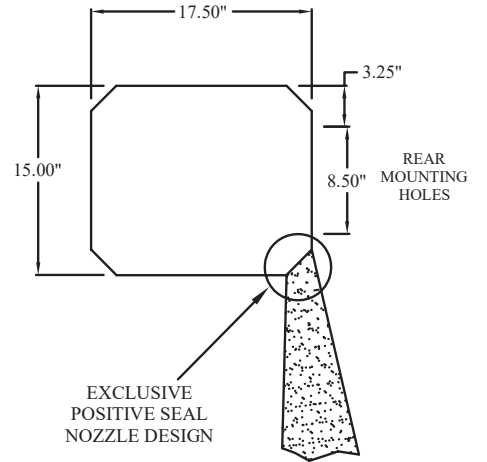

Air Curtain Model RBE

FRONT

BOTTOM

MODEL NUMBER	RBE-1-36	RBE-1-42	RBE-1-48	RBE-1-60	RBE-2-60	RBE-2-72	RBE-2-84	RBE-2-96	RBE-3-108	RBE-3-120	RBE-3-132	RBE-4-144
OVERALL WIDTH	37	43	49	61	61	73	85	97	109	119	134	146
NOZZLE WIDTH	36	42	48	60	60	72	84	96	108	118	133	145
MOUNTING WIDTH	36 1/16	42 1/16	48 1/16	60 1/16	60 1/16	72 1/16	84 1/16	96 1/16	108 1/16	118 1/16	133 1/16	145 1/16