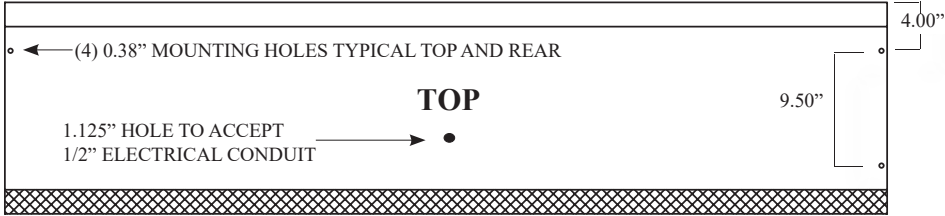

Air Curtain Model RBE

FRONT

BOTTOM

MODEL NUMBER	RBE-1-36	RBE-1-42	RBE-1-48	RBE-1-60	RBE-2-60	RBE-2-72	RBE-2-84	RBE-2-96	RBE-3-108	RBE-3-120	RBE-3-132	RBE-4-144
OVERALL WIDTH	37	43	49	61	61	73	85	97	109	119	134	146
NOZZLE WIDTH	36	42	48	60	60	72	84	96	108	118	133	145
MOUNTING WIDTH	36 1/16	42 1/16	48 1/16	60 1/16	60 1/16	72 1/16	84 1/16	96 1/16	108 1/16	118 1/16	133 1/16	145 1/16