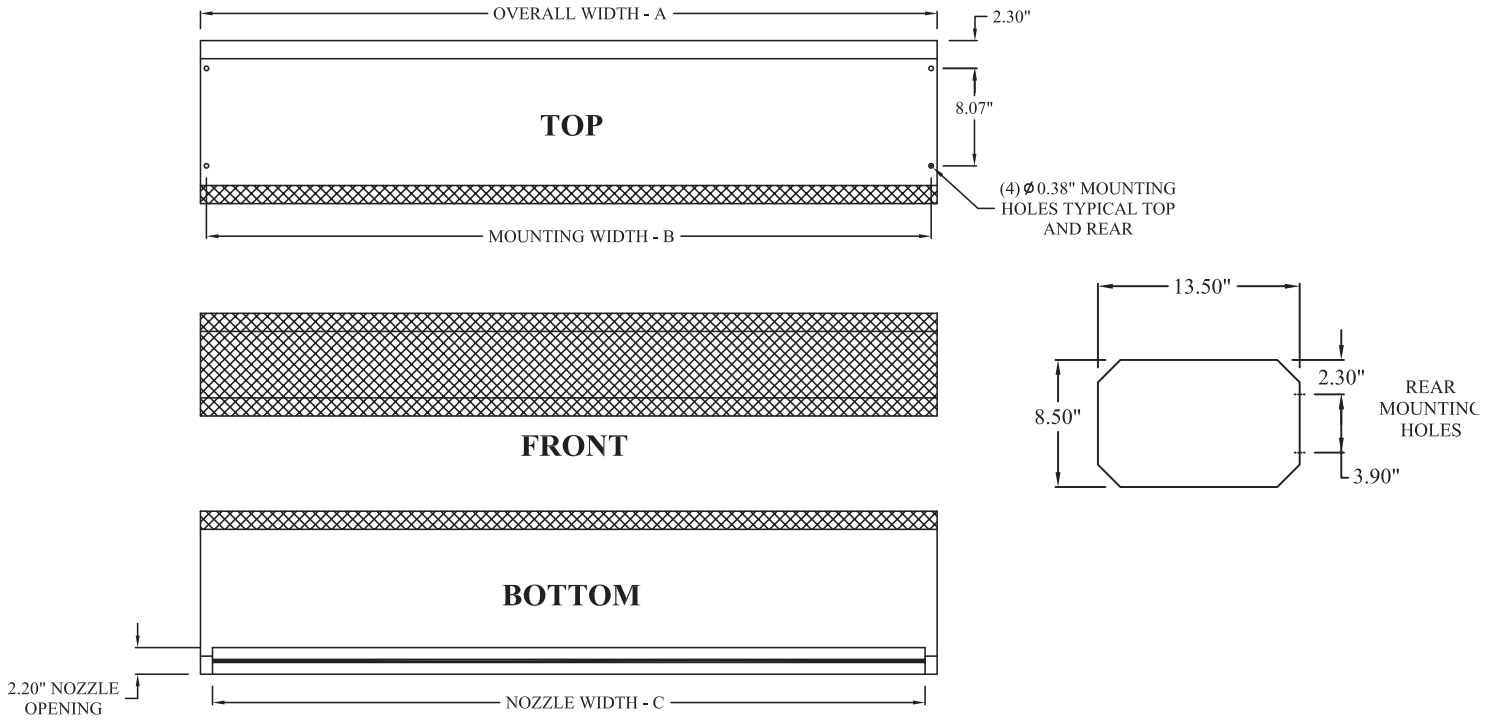

Air Curtain Model RMP

MODEL NUMBER	RMP-1-30	RMP-1-36	RMP-1-42	RMP-1-48	RMP-1-60	RMP-2-72	RMP-2-84	RMP-2-96	RMP-2-108	RMP-2-120
OVERALL WIDTH-A	31	37	43	49	61	73	85	97	109	119
MOUNTING WIDTH-B	30	36	42	48	60	72	84	96	108	118
NOZZLE WIDTH-C	29	35	41	47	59	71	83	95	107	117