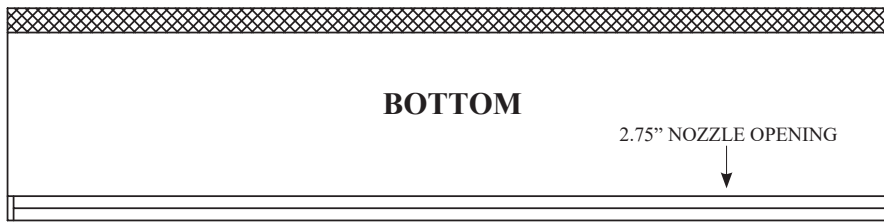

Air Curtain Model RIT

FRONT

BOTTOM

MODEL NUMBER	RIT-1-36	RIT-1-42	RIT-1-48	RIT-1-60	RIT-2-60	RIT-2-72	RIT-2-84	RIT-2-96	RIT-3-108	RIT-3-120	RIT-3-132	RIT-4-144
OVERALL WIDTH	37	43	49	61	61	73	85	97	109	119	134	146
NOZZLE WIDTH	36	42	48	60	60	72	84	96	108	118	133	145
MOUNTING WIDTH	36 1/16	42 1/16	48 1/16	60 1/16	60 1/16	72 1/16	84 1/16	96 1/16	108 1/16	118 1/16	133 1/16	145 1/16