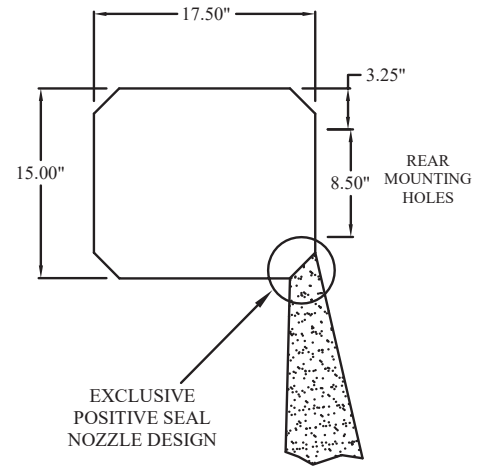

Air Curtain Model RIT

FRONT

BOTTOM

MODEL NUMBER	RIT-1-36	RIT-1-42	RIT-1-48	RIT-1-60	RIT-2-60	RIT-2-72	RIT-2-84	RIT-2-96	RIT-3-108	RIT-3-120	RIT-3-132	RIT-4-144
OVERALL WIDTH	37	43	49	61	61	73	85	97	109	119	134	146
NOZZLE WIDTH	36	42	48	60	60	72	84	96	108	118	133	145
MOUNTING WIDTH	36 1/16	42 1/16	48 1/16	60 1/16	60 1/16	72 1/16	84 1/16	96 1/16	108 1/16	118 1/16	133 1/16	145 1/16