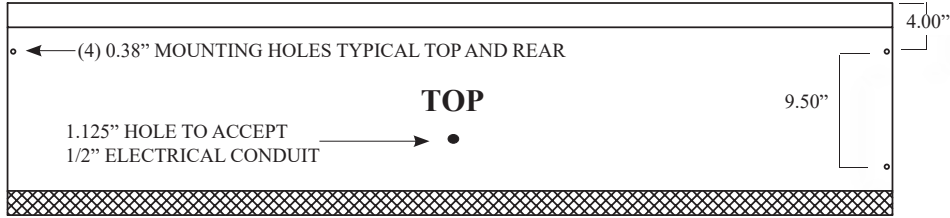

Air Curtain Model RIT

FRONT

BOTTOM

MODEL NUMBER	RIT-1-36	RIT-1-42	RIT-1-48	RIT-1-60	RIT-2-60	RIT-2-72	RIT-2-84	RIT-2-96	RIT-3-108	RIT-3-120	RIT-3-132	RIT-4-144
OVERALL WIDTH	37	43	49	61	61	73	85	97	109	119	134	146
NOZZLE WIDTH	36	42	48	60	60	72	84	96	108	118	133	145
MOUNTING WIDTH	36 1/16	42 1/16	48 1/16	60 1/16	60 1/16	72 1/16	84 1/16	96 1/16	108 1/16	118 1/16	133 1/16	145 1/16