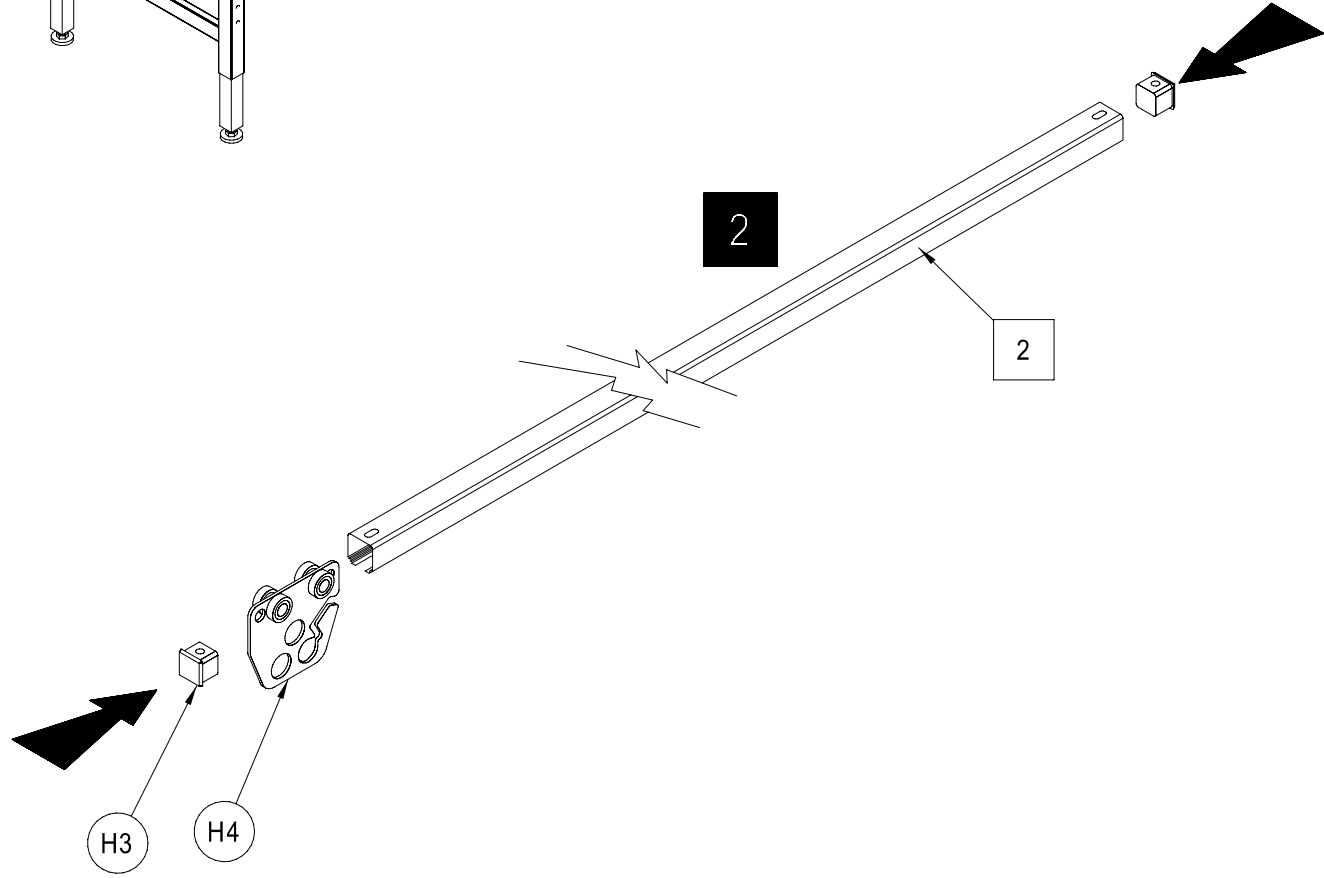

www.globalindustrial.com

1-800-645-2986

HEAVY DUTY PRODUCTION BENCH

OPTIONAL BALANCER TROLLEY

ASSEMBLY INSTRUCTION

CONTENTS		
REF.	QTY.	DESCRIPTION
1	2	ARM - 253CP62
2	1	BEAM - 60" (253CP63) - 72" (253CP64)
H1	4	
H2	4	
H3	2	
H4	1	253CP65 
H5	2	
H6	2	
H7	2	

3

4