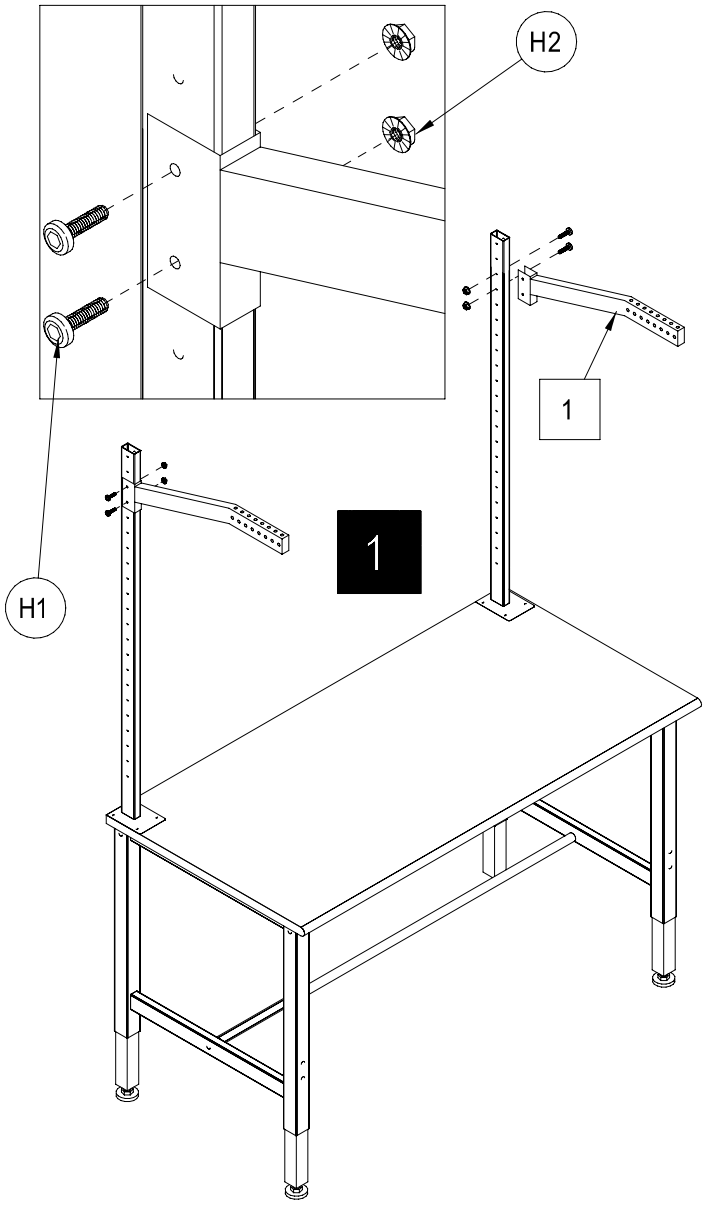

www.globalindustrial.com

1-800-645-2986

HEAVY DUTY PRODUCTION BENCH

OPTIONAL BALANCER TROLLEY

ASSEMBLY INSTRUCTION

CONTENTS		
REF.	QTY.	DESCRIPTION
1	2	ARM - 253CP62
2	1	BEAM - 60" (253CP63) - 72" (253CP64)
H1	4	
H2	4	
H3	2	
H4	1	253CP65 
H5	2	
H6	2	
H7	2	

3

4