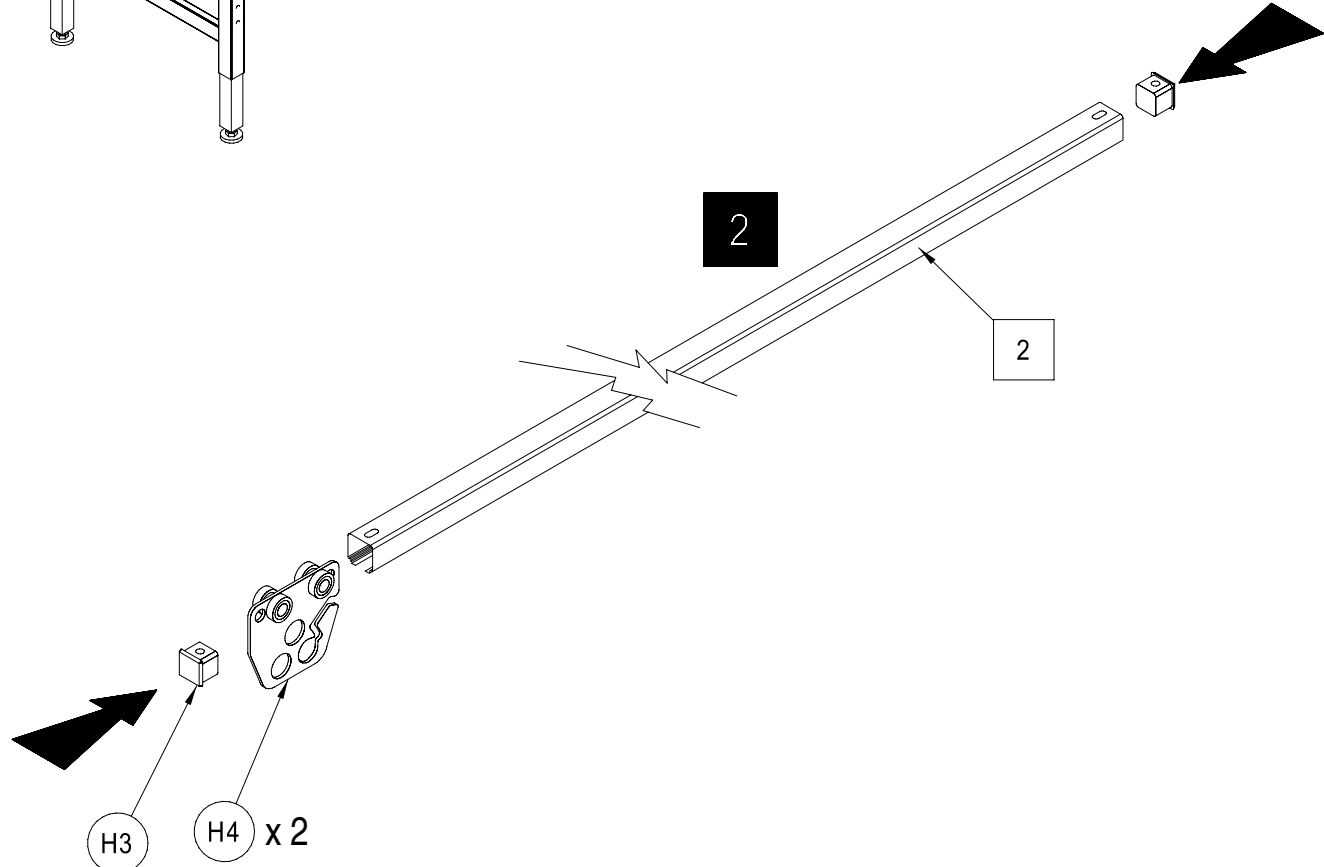

www.globalindustrial.com

1-800-645-2986

HEAVY DUTY PRODUCTION BENCH

OPTIONAL BALANCER TROLLEY

ASSEMBLY INSTRUCTION

CONTENTS		
REF.	QTY.	DESCRIPTION
1	2	ARM - 253CP62
2	1	BEAM - 60" (253CP63) - 72" (253CP64)
H1	4	
H2	4	
H3	2	
H4	2	253CP65
H5	2	
H6	2	
H7	2	

3

4