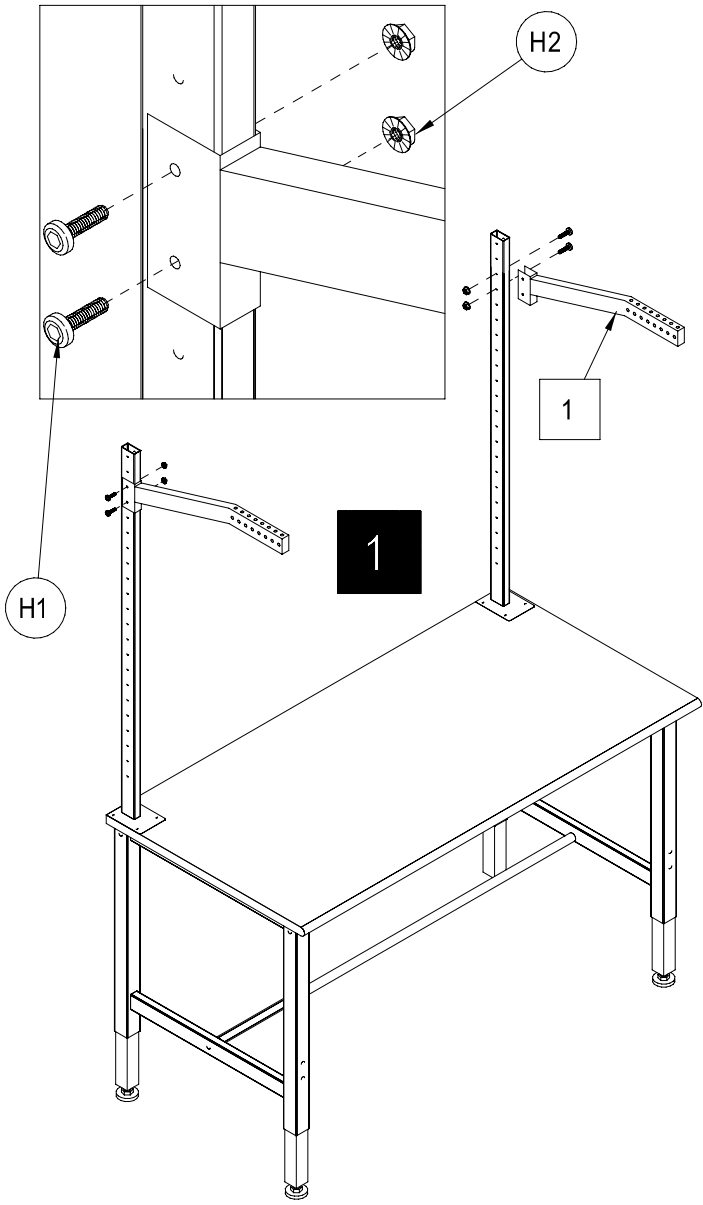

www.globalindustrial.com

1-800-645-2986

HEAVY DUTY PRODUCTION BENCH

OPTIONAL BALANCER TROLLEY

ASSEMBLY INSTRUCTION

CONTENTS		
REF.	QTY.	DESCRIPTION
1	2	ARM - 253CP62
2	1	BEAM - 60" (253CP63) - 72" (253CP64)
H1	4	
H2	4	
H3	2	
H4	2	253CP65
H5	2	
H6	2	
H7	2	

3

4