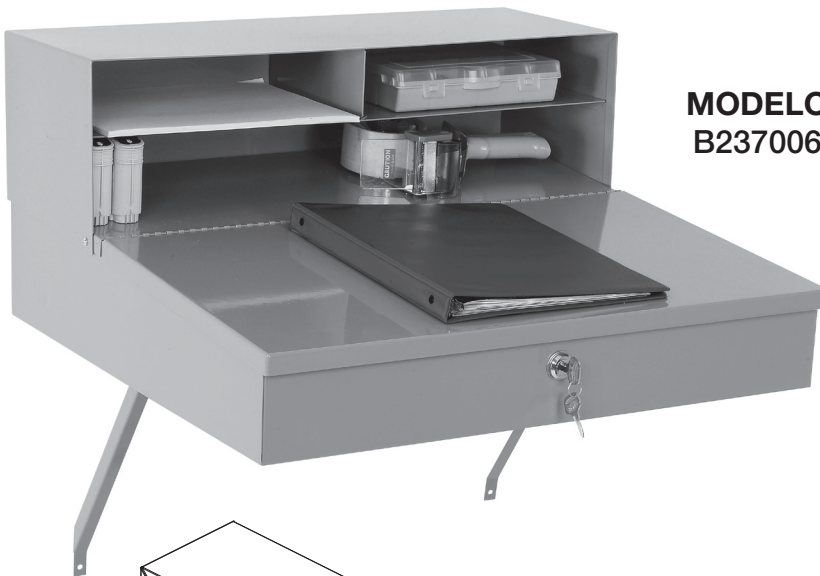

Wall Mounted Receiving Desk

**MODEL
B237006**

CONTENTS		
Ref.	Qty.	Description
1	1	Pigeonhole Riser
2	1	Work Surface
3	1	Tray
4	2	Support Bracket
H1	6	M5 x .8 x 12mm Lg. Phillips Pan Head Screw
H2	6	Plain Washer
H3	6	Split Washer
H4	6	M5 x .8 Hex Nut
H5	1	M4 x .7 x 4.5mm Lg. Phillips Pan Head Screw
H6	1	Small Split Washer
H7	1	Small Plain Washer
H8	1	Latch
H9	1	Large Hex Nut
H10	1	Large Washer
H11	1	Key Cylinder
H12	2	Key

Escritorio montaje pared

**MODELO
B237006**

CONTENIDO		
Ref.	Cant.	Description
1	1	Gavetas
2	1	Superficie de Trabajo
3	1	Bandeja
4	2	Ménsula Soporte
H1	6	Tornillo de Cabeza Plana de estrella M5 x .8 x 12mm Lg. 
H2	6	Arandela Plana 
H3	6	Arandela de Seguridad 
H4	6	Tuerca Hexagonal M5 x .8 
H5	1	Tornillo de Cabeza Plana  de Estrella M4 x .7 x 4.5mm Lg.
H6	1	Arandela de Seguridad Pequeña... 
H7	1	Arandela Plana Pequeña..... 
H8	1	Pestillo 
H9	1	Tuerca Hexagonal  Grande
H10	1	Arandela Grande 
H11	1	Cerradura de Cilindro 
H12	2	Llave 

Bureau d'entrepôt à montage mural

**MODÈLE
B237006**

CONTENU		
Réf.	Qté.	Description
1	1	Compartiments surélevés
2	1	Surface de travail
3	1	Plateau
4	2	Patte de support
H1	6	Grande vis cruciforme M5 x .8 x 12mm
H2	6	Rondelle plate
H3	6	Rondelle fendue
H4	6	Écrou hexagonal M5 x .8
H5	1	Grande vis cruciforme M4 x .7 x 4,5mm
H6	1	Petite rondelle fendue
H7	1	Petite rondelle plate
H8	1	Loquet
H9	1	Grand écrou hexagonal
H10	1	Grande rondelle
H11	1	Barillet de serrure
H12	2	Clé