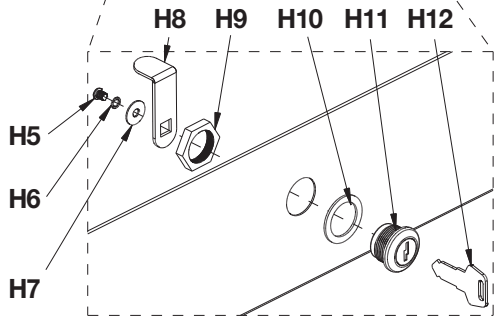

Escritorio montaje pared

3

Nota: Ferrería de montaje de pared no suministrado

4

Nota: Ferrería de montaje de pared no suministrado

5

6