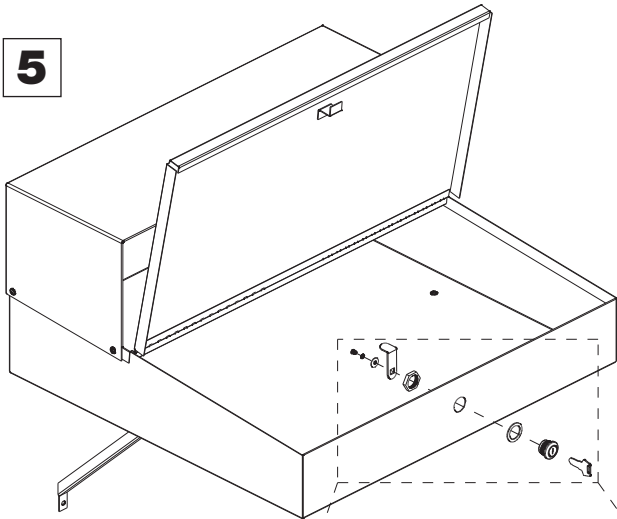

Escritorio montaje pared

3

Nota: Ferrería de montaje de pared no suministrado

4

Nota: Ferrería de montaje de pared no suministrado

5

6