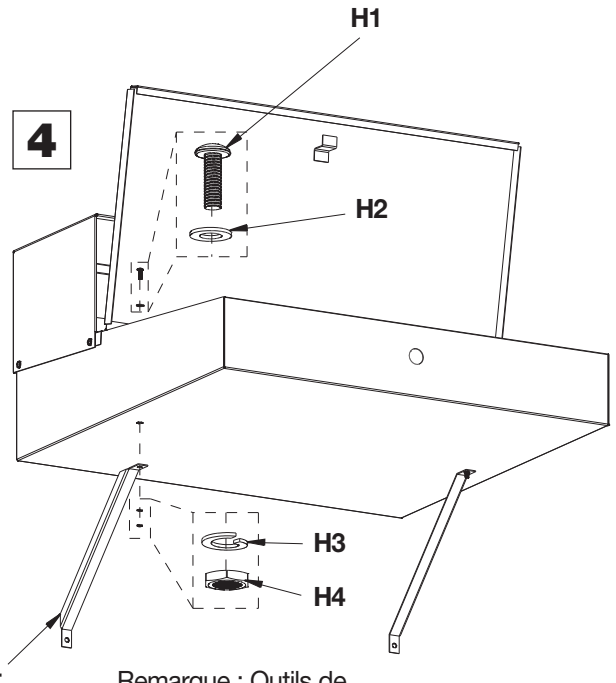

Wall Mounted Receiving Desk

**MODEL
B237006**

CONTENTS		
Ref.	Qty.	Description
1	1	Pigeonhole Riser
2	1	Work Surface
3	1	Tray
4	2	Support Bracket
H1	6	M5 x .8 x 12mm Lg. Phillips Pan Head Screw
H2	6	Plain Washer
H3	6	Split Washer
H4	6	M5 x .8 Hex Nut
H5	1	M4 x .7 x 4.5mm Lg. Phillips Pan Head Screw
H6	1	Small Split Washer
H7	1	Small Plain Washer
H8	1	Latch
H9	1	Large Hex Nut
H10	1	Large Washer
H11	1	Key Cylinder
H12	2	Key

Escritorio montaje pared

**MODELO
B237006**

CONTENIDO		
Ref.	Cant.	Description
1	1	Gavetas
2	1	Superficie de Trabajo
3	1	Bandeja
4	2	Ménsula Soporte
H1	6	Tornillo de Cabeza Plana de estrella M5 x .8 x 12mm Lg. 
H2	6	Arandela Plana 
H3	6	Arandela de Seguridad 
H4	6	Tuerca Hexagonal M5 x .8 
H5	1	Tornillo de Cabeza Plana  de Estrella M4 x .7 x 4.5mm Lg.
H6	1	Arandela de Seguridad Pequeña... 
H7	1	Arandela Plana Pequeña..... 
H8	1	Pestillo 
H9	1	Tuerca Hexagonal  Grande
H10	1	Arandela Grande 
H11	1	Cerradura de Cilindro 
H12	2	Llave 

Bureau d'entrepôt à montage mural

**MODÈLE
B237006**

CONTENU		
Réf.	Qté.	Description
1	1	Compartiments surélevés
2	1	Surface de travail
3	1	Plateau
4	2	Patte de support
H1	6	Grande vis cruciforme M5 x .8 x 12mm
H2	6	Rondelle plate
H3	6	Rondelle fendue
H4	6	Écrou hexagonal M5 x .8
H5	1	Grande vis cruciforme M4 x .7 x 4,5mm
H6	1	Petite rondelle fendue
H7	1	Petite rondelle plate
H8	1	Loquet
H9	1	Grand écrou hexagonal
H10	1	Grande rondelle
H11	1	Barillet de serrure
H12	2	Clé

**3**

Remarque : Outils de
montage mural non compris

**4**

Remarque : Outils de
montage mural non compris

**5****6**