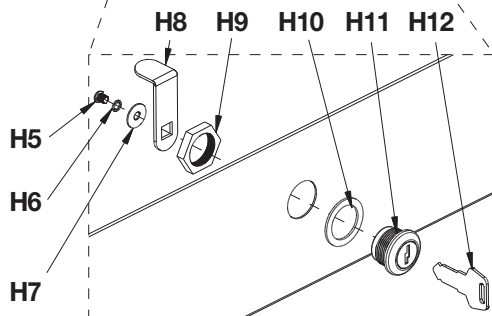

Bureau d'entrepôt à montage mural

**MODÈLE
B237006**

CONTENU		
Réf.	Qté.	Description
1	1	Compartiments surélevés
2	1	Surface de travail
3	1	Plateau
4	2	Patte de support
H1	6	Grande vis cruciforme M5 x .8 x 12mm
H2	6	Rondelle plate
H3	6	Rondelle fendue
H4	6	Écrou hexagonal M5 x .8
H5	1	Grande vis cruciforme M4 x .7 x 4,5mm
H6	1	Petite rondelle fendue
H7	1	Petite rondelle plate
H8	1	Loquet
H9	1	Grand écrou hexagonal
H10	1	Grande rondelle
H11	1	Barillet de serrure
H12	2	Clé

**3**

Remarque : Outils de
montage mural non compris

**4**

Remarque : Outils de
montage mural non compris

**5****6**