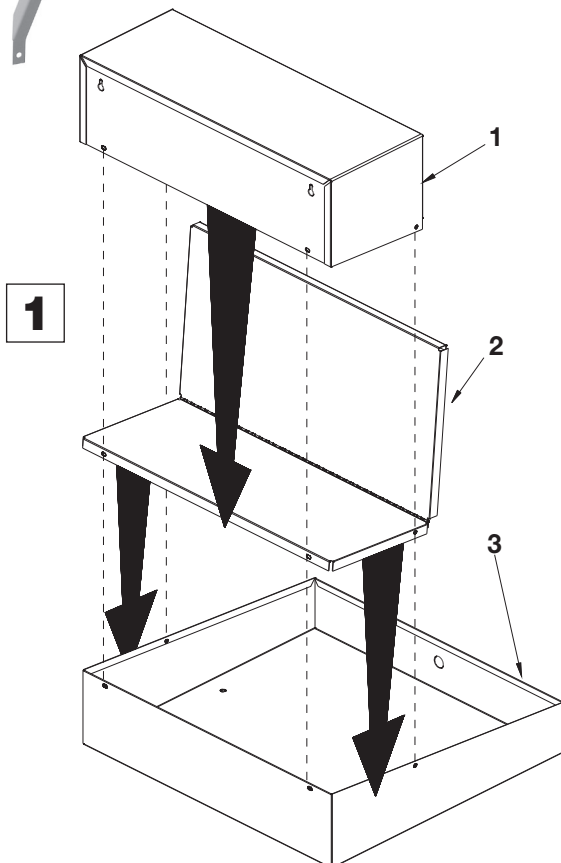

Wall Mounted Receiving Desk

**MODEL
B237006**

CONTENTS		
Ref.	Qty.	Description
1	1	Pigeonhole Riser
2	1	Work Surface
3	1	Tray
4	2	Support Bracket
H1	6	M5 x .8 x 12mm Lg. Phillips Pan Head Screw
H2	6	Plain Washer
H3	6	Split Washer
H4	6	M5 x .8 Hex Nut
H5	1	M4 x .7 x 4.5mm Lg. Phillips Pan Head Screw
H6	1	Small Split Washer
H7	1	Small Plain Washer
H8	1	Latch
H9	1	Large Hex Nut
H10	1	Large Washer
H11	1	Key Cylinder
H12	2	Key

Escritorio montaje pared

**MODELO
B237006**

CONTENIDO		
Ref.	Cant.	Description
1	1	Gavetas
2	1	Superficie de Trabajo
3	1	Bandeja
4	2	Ménsula Soporte
H1	6	Tornillo de Cabeza Plana de estrella M5 x .8 x 12mm Lg. 
H2	6	Arandela Plana 
H3	6	Arandela de Seguridad 
H4	6	Tuerca Hexagonal M5 x .8 
H5	1	Tornillo de Cabeza Plana  de Estrella M4 x .7 x 4.5mm Lg.
H6	1	Arandela de Seguridad Pequeña... 
H7	1	Arandela Plana Pequeña..... 
H8	1	Pestillo 
H9	1	Tuerca Hexagonal  Grande
H10	1	Arandela Grande 
H11	1	Cerradura de Cilindro 
H12	2	Llave 

Bureau d'entrepôt à montage mural

**MODÈLE
B237006**

CONTENU		
Réf.	Qté.	Description
1	1	Compartiments surélevés
2	1	Surface de travail
3	1	Plateau
4	2	Patte de support
H1	6	Grande vis cruciforme M5 x .8 x 12mm
H2	6	Rondelle plate
H3	6	Rondelle fendue
H4	6	Écrou hexagonal M5 x .8
H5	1	Grande vis cruciforme M4 x .7 x 4,5mm
H6	1	Petite rondelle fendue
H7	1	Petite rondelle plate
H8	1	Loquet
H9	1	Grand écrou hexagonal
H10	1	Grande rondelle
H11	1	Barillet de serrure
H12	2	Clé