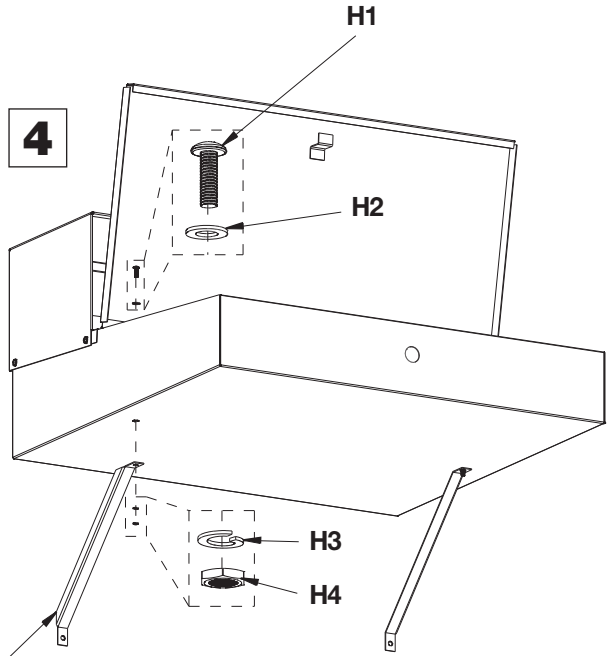

4

Nota: Ferrería de montaje de pared no suministrado