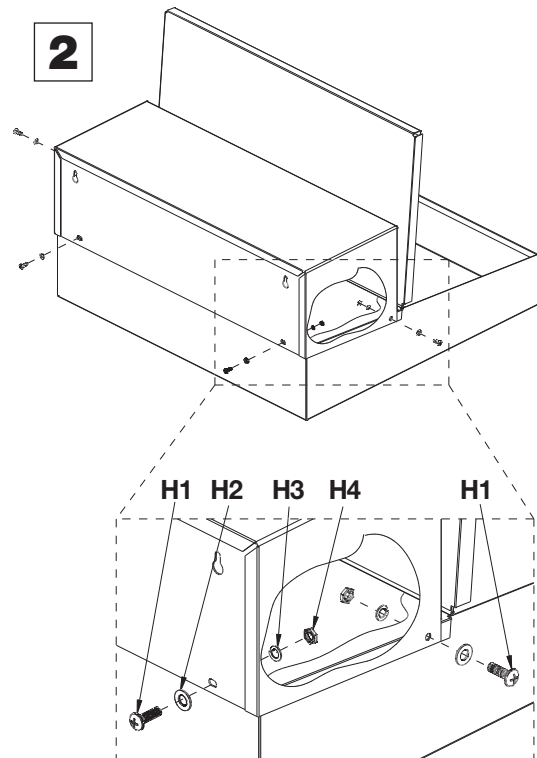

Wall Mounted Receiving Desk

**MODEL
B237006**

CONTENTS		
Ref.	Qty.	Description
1	1	Pigeonhole Riser
2	1	Work Surface
3	1	Tray
4	2	Support Bracket
H1	6	M5 x .8 x 12mm Lg. Phillips Pan Head Screw
H2	6	Plain Washer
H3	6	Split Washer
H4	6	M5 x .8 Hex Nut
H5	1	M4 x .7 x 4.5mm Lg. Phillips Pan Head Screw
H6	1	Small Split Washer
H7	1	Small Plain Washer
H8	1	Latch
H9	1	Large Hex Nut
H10	1	Large Washer
H11	1	Key Cylinder
H12	2	Key

Escritorio montaje pared

**MODELO
B237006**

CONTENIDO		
Ref.	Cant.	Description
1	1	Gavetas
2	1	Superficie de Trabajo
3	1	Bandeja
4	2	Ménsula Soporte
H1	6	Tornillo de Cabeza Plana de estrella M5 x .8 x 12mm Lg. 
H2	6	Arandela Plana 
H3	6	Arandela de Seguridad 
H4	6	Tuerca Hexagonal M5 x .8 
H5	1	Tornillo de Cabeza Plana  de Estrella M4 x .7 x 4.5mm Lg.
H6	1	Arandela de Seguridad Pequeña... 
H7	1	Arandela Plana Pequeña..... 
H8	1	Pestillo 
H9	1	Tuerca Hexagonal  Grande
H10	1	Arandela Grande 
H11	1	Cerradura de Cilindro 
H12	2	Llave 