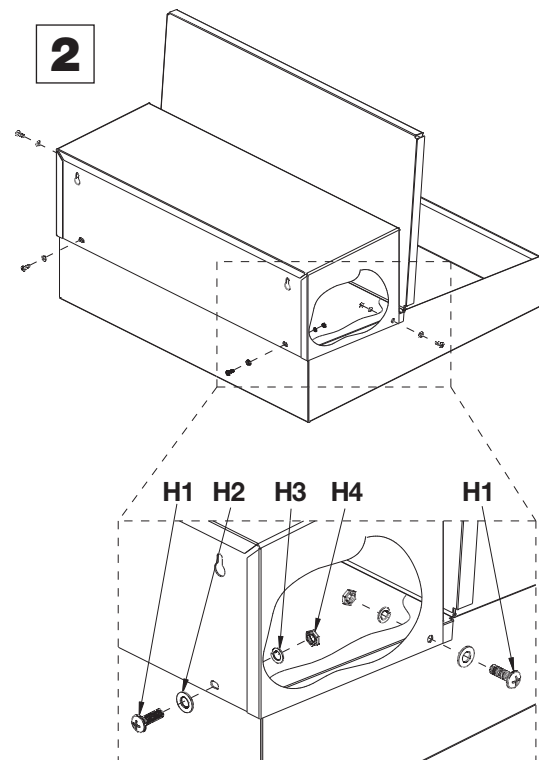

Wall Mounted Receiving Desk

**MODEL
B237006**

CONTENTS		
Ref.	Qty.	Description
1	1	Pigeonhole Riser
2	1	Work Surface
3	1	Tray
4	2	Support Bracket
H1	6	M5 x .8 x 12mm Lg. Phillips Pan Head Screw
H2	6	Plain Washer
H3	6	Split Washer
H4	6	M5 x .8 Hex Nut
H5	1	M4 x .7 x 4.5mm Lg. Phillips Pan Head Screw
H6	1	Small Split Washer
H7	1	Small Plain Washer
H8	1	Latch
H9	1	Large Hex Nut
H10	1	Large Washer
H11	1	Key Cylinder
H12	2	Key

Escritorio montaje pared

**MODELO
B237006**

CONTENIDO		
Ref.	Cant.	Description
1	1	Gavetas
2	1	Superficie de Trabajo
3	1	Bandeja
4	2	Ménsula Soporte
H1	6	Tornillo de Cabeza Plana de estrella M5 x .8 x 12mm Lg. 
H2	6	Arandela Plana 
H3	6	Arandela de Seguridad 
H4	6	Tuerca Hexagonal M5 x .8 
H5	1	Tornillo de Cabeza Plana  de Estrella M4 x .7 x 4.5mm Lg.
H6	1	Arandela de Seguridad Pequeña... 
H7	1	Arandela Plana Pequeña..... 
H8	1	Pestillo 
H9	1	Tuerca Hexagonal  Grande
H10	1	Arandela Grande 
H11	1	Cerradura de Cilindro 
H12	2	Llave 

Bureau d'entrepôt à montage mural

**MODÈLE
B237006**

CONTENU		
Réf.	Qté.	Description
1	1	Compartiments surélevés
2	1	Surface de travail
3	1	Plateau
4	2	Patte de support
H1	6	Grande vis cruciforme M5 x .8 x 12mm
H2	6	Rondelle plate
H3	6	Rondelle fendue
H4	6	Écrou hexagonal M5 x .8
H5	1	Grande vis cruciforme M4 x .7 x 4,5mm
H6	1	Petite rondelle fendue
H7	1	Petite rondelle plate
H8	1	Loquet
H9	1	Grand écrou hexagonal
H10	1	Grande rondelle
H11	1	Barillet de serrure
H12	2	Clé