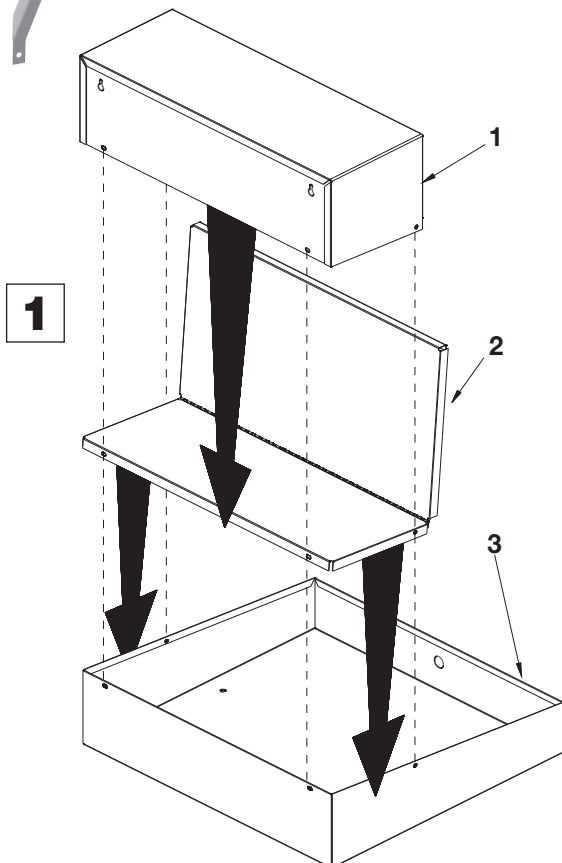

Wall Mounted Receiving Desk

**MODEL
B237006**

CONTENTS		
Ref.	Qty.	Description
1	1	Pigeonhole Riser
2	1	Work Surface
3	1	Tray
4	2	Support Bracket
H1	6	M5 x .8 x 12mm Lg. Phillips Pan Head Screw
H2	6	Plain Washer
H3	6	Split Washer
H4	6	M5 x .8 Hex Nut
H5	1	M4 x .7 x 4.5mm Lg. Phillips Pan Head Screw
H6	1	Small Split Washer
H7	1	Small Plain Washer
H8	1	Latch
H9	1	Large Hex Nut
H10	1	Large Washer
H11	1	Key Cylinder
H12	2	Key

Escritorio montaje pared

**MODELO
B237006**

CONTENIDO		
Ref.	Cant.	Description
1	1	Gavetas
2	1	Superficie de Trabajo
3	1	Bandeja
4	2	Ménsula Soporte
H1	6	Tornillo de Cabeza Plana de estrella M5 x .8 x 12mm Lg. 
H2	6	Arandela Plana 
H3	6	Arandela de Seguridad 
H4	6	Tuerca Hexagonal M5 x .8 
H5	1	Tornillo de Cabeza Plana  de Estrella M4 x .7 x 4.5mm Lg.
H6	1	Arandela de Seguridad Pequeña... 
H7	1	Arandela Plana Pequeña..... 
H8	1	Pestillo 
H9	1	Tuerca Hexagonal  Grande
H10	1	Arandela Grande 
H11	1	Cerradura de Cilindro 
H12	2	Llave 

Bureau d'entrepôt à montage mural

**MODÈLE
B237006**

CONTENU		
Réf.	Qté.	Description
1	1	Compartiments surélevés
2	1	Surface de travail
3	1	Plateau
4	2	Patte de support
H1	6	Grande vis cruciforme M5 x .8 x 12mm
H2	6	Rondelle plate
H3	6	Rondelle fendue
H4	6	Écrou hexagonal M5 x .8
H5	1	Grande vis cruciforme M4 x .7 x 4,5mm
H6	1	Petite rondelle fendue
H7	1	Petite rondelle plate
H8	1	Loquet
H9	1	Grand écrou hexagonal
H10	1	Grande rondelle
H11	1	Barillet de serrure
H12	2	Clé