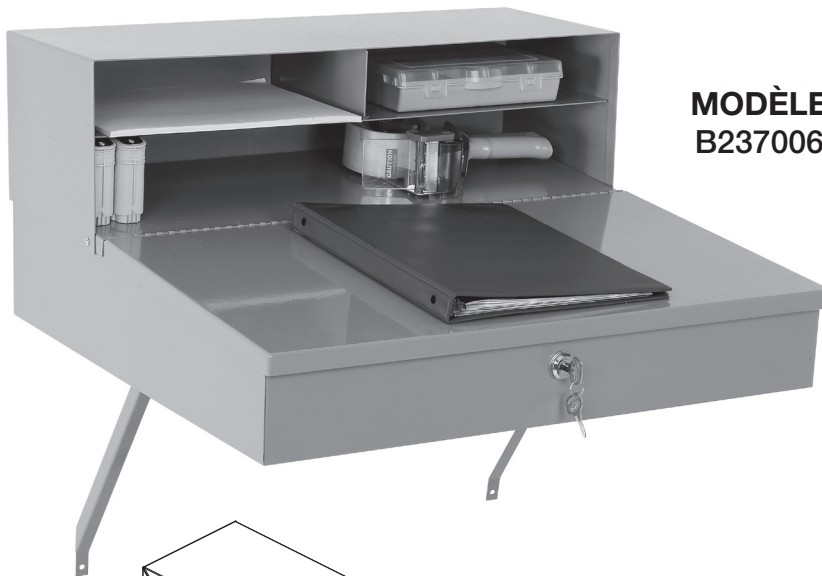

Wall Mounted Receiving Desk

**MODEL
B237006**

CONTENTS		
Ref.	Qty.	Description
1	1	Pigeonhole Riser
2	1	Work Surface
3	1	Tray
4	2	Support Bracket
H1	6	M5 x .8 x 12mm Lg. Phillips Pan Head Screw
H2	6	Plain Washer
H3	6	Split Washer
H4	6	M5 x .8 Hex Nut
H5	1	M4 x .7 x 4.5mm Lg. Phillips Pan Head Screw
H6	1	Small Split Washer
H7	1	Small Plain Washer
H8	1	Latch
H9	1	Large Hex Nut
H10	1	Large Washer
H11	1	Key Cylinder
H12	2	Key

Escritorio montaje pared

**MODELO
B237006**

CONTENIDO		
Ref.	Cant.	Description
1	1	Gavetas
2	1	Superficie de Trabajo
3	1	Bandeja
4	2	Ménsula Soporte
H1	6	Tornillo de Cabeza Plana de estrella M5 x .8 x 12mm Lg. 
H2	6	Arandela Plana 
H3	6	Arandela de Seguridad 
H4	6	Tuerca Hexagonal M5 x .8 
H5	1	Tornillo de Cabeza Plana  de Estrella M4 x .7 x 4.5mm Lg.
H6	1	Arandela de Seguridad Pequeña... 
H7	1	Arandela Plana Pequeña..... 
H8	1	Pestillo 
H9	1	Tuerca Hexagonal  Grande
H10	1	Arandela Grande 
H11	1	Cerradura de Cilindro 
H12	2	Llave 

Bureau d'entrepôt à montage mural

**MODÈLE
B237006**

CONTENU		
Réf.	Qté.	Description
1	1	Compartiments surélevés
2	1	Surface de travail
3	1	Plateau
4	2	Patte de support
H1	6	Grande vis cruciforme M5 x .8 x 12mm
H2	6	Rondelle plate
H3	6	Rondelle fendue
H4	6	Écrou hexagonal M5 x .8
H5	1	Grande vis cruciforme M4 x .7 x 4,5mm
H6	1	Petite rondelle fendue
H7	1	Petite rondelle plate
H8	1	Loquet
H9	1	Grand écrou hexagonal
H10	1	Grande rondelle
H11	1	Barillet de serrure
H12	2	Clé