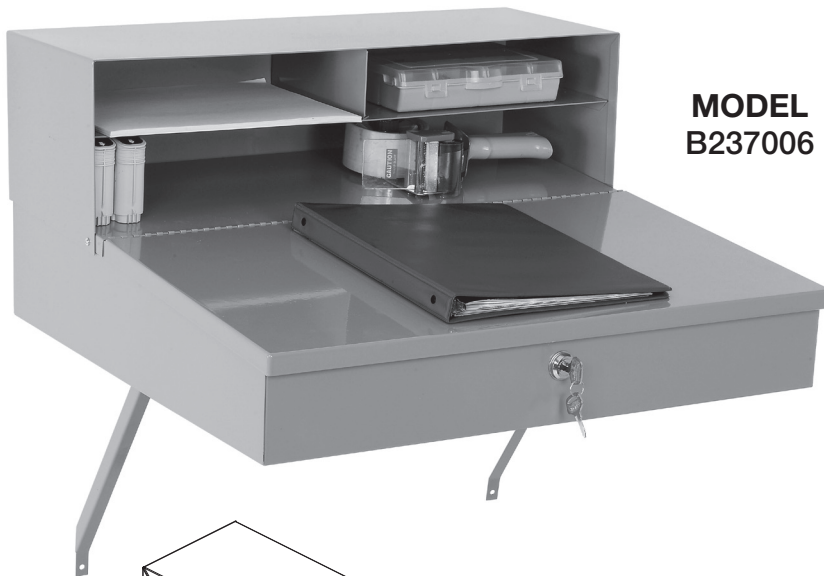

Wall Mounted Receiving Desk

**MODEL
B237006**

CONTENTS		
Ref.	Qty.	Description
1	1	Pigeonhole Riser
2	1	Work Surface
3	1	Tray
4	2	Support Bracket
H1	6	M5 x .8 x 12mm Lg. Phillips Pan Head Screw
H2	6	Plain Washer
H3	6	Split Washer
H4	6	M5 x .8 Hex Nut
H5	1	M4 x .7 x 4.5mm Lg. Phillips Pan Head Screw
H6	1	Small Split Washer
H7	1	Small Plain Washer
H8	1	Latch
H9	1	Large Hex Nut
H10	1	Large Washer
H11	1	Key Cylinder
H12	2	Key

Escritorio montaje pared

**MODELO
B237006**

CONTENIDO		
Ref.	Cant.	Description
1	1	Gavetas
2	1	Superficie de Trabajo
3	1	Bandeja
4	2	Ménsula Soporte
H1	6	Tornillo de Cabeza Plana de estrella M5 x .8 x 12mm Lg. 
H2	6	Arandela Plana 
H3	6	Arandela de Seguridad 
H4	6	Tuerca Hexagonal M5 x .8 
H5	1	Tornillo de Cabeza Plana  de Estrella M4 x .7 x 4.5mm Lg.
H6	1	Arandela de Seguridad Pequeña... 
H7	1	Arandela Plana Pequeña..... 
H8	1	Pestillo 
H9	1	Tuerca Hexagonal  Grande
H10	1	Arandela Grande 
H11	1	Cerradura de Cilindro 
H12	2	Llave 

Bureau d'entrepôt à montage mural

**MODÈLE
B237006**

CONTENU		
Réf.	Qté.	Description
1	1	Compartiments surélevés
2	1	Surface de travail
3	1	Plateau
4	2	Patte de support
H1	6	Grande vis cruciforme M5 x .8 x 12mm
H2	6	Rondelle plate
H3	6	Rondelle fendue
H4	6	Écrou hexagonal M5 x .8
H5	1	Grande vis cruciforme M4 x .7 x 4,5mm
H6	1	Petite rondelle fendue
H7	1	Petite rondelle plate
H8	1	Loquet
H9	1	Grand écrou hexagonal
H10	1	Grande rondelle
H11	1	Barillet de serrure
H12	2	Clé