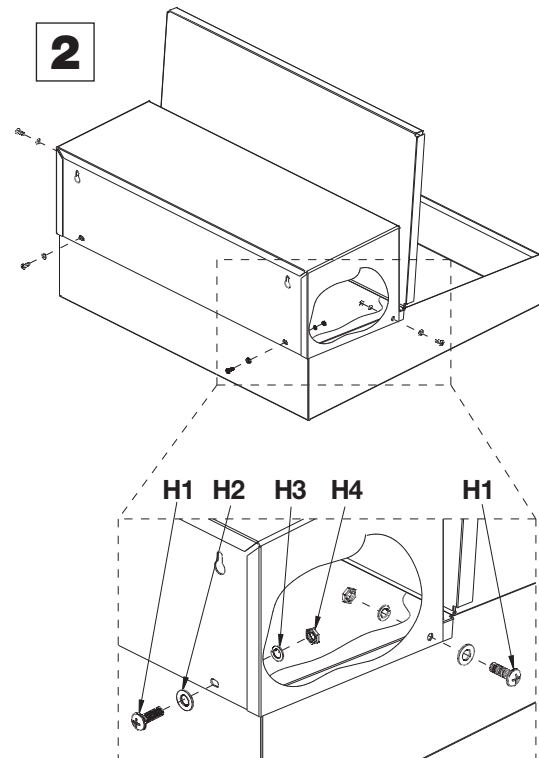

Wall Mounted Receiving Desk

**MODEL
B237006**

CONTENTS		
Ref.	Qty.	Description
1	1	Pigeonhole Riser
2	1	Work Surface
3	1	Tray
4	2	Support Bracket
H1	6	M5 x .8 x 12mm Lg. Phillips Pan Head Screw
H2	6	Plain Washer
H3	6	Split Washer
H4	6	M5 x .8 Hex Nut
H5	1	M4 x .7 x 4.5mm Lg. Phillips Pan Head Screw
H6	1	Small Split Washer
H7	1	Small Plain Washer
H8	1	Latch
H9	1	Large Hex Nut
H10	1	Large Washer
H11	1	Key Cylinder
H12	2	Key

Escritorio montaje pared

**MODELO
B237006**

CONTENIDO		
Ref.	Cant.	Description
1	1	Gavetas
2	1	Superficie de Trabajo
3	1	Bandeja
4	2	Ménsula Soporte
H1	6	Tornillo de Cabeza Plana de estrella M5 x .8 x 12mm Lg. 
H2	6	Arandela Plana 
H3	6	Arandela de Seguridad 
H4	6	Tuerca Hexagonal M5 x .8 
H5	1	Tornillo de Cabeza Plana  de Estrella M4 x .7 x 4.5mm Lg.
H6	1	Arandela de Seguridad Pequeña... 
H7	1	Arandela Plana Pequeña..... 
H8	1	Pestillo 
H9	1	Tuerca Hexagonal  Grande
H10	1	Arandela Grande 
H11	1	Cerradura de Cilindro 
H12	2	Llave 