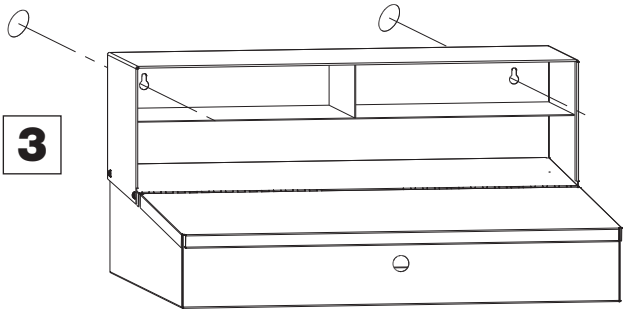

Escritorio montaje pared

3

Nota: Ferrería de montaje de pared no suministrado