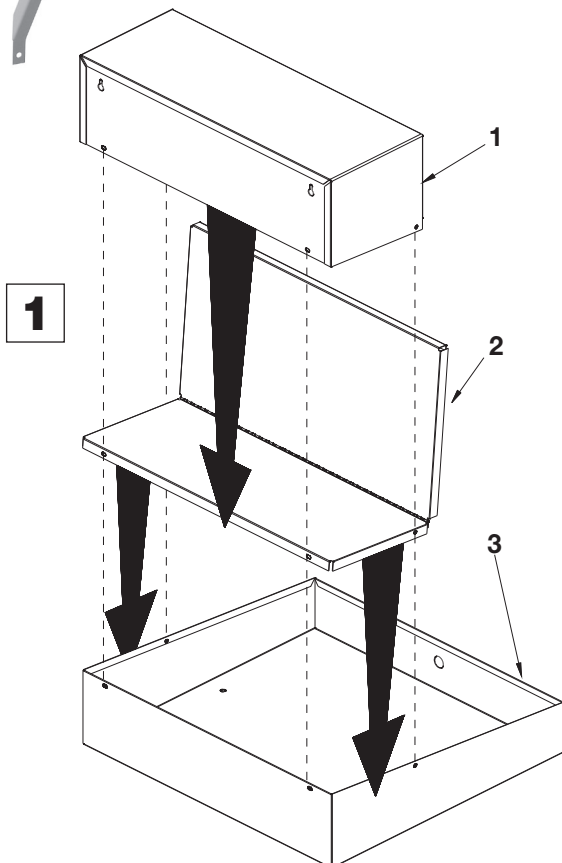

Wall Mounted Receiving Desk

**MODEL
B237006**

CONTENTS		
Ref.	Qty.	Description
1	1	Pigeonhole Riser
2	1	Work Surface
3	1	Tray
4	2	Support Bracket
H1	6	M5 x .8 x 12mm Lg. Phillips Pan Head Screw
H2	6	Plain Washer
H3	6	Split Washer
H4	6	M5 x .8 Hex Nut
H5	1	M4 x .7 x 4.5mm Lg. Phillips Pan Head Screw
H6	1	Small Split Washer
H7	1	Small Plain Washer
H8	1	Latch
H9	1	Large Hex Nut
H10	1	Large Washer
H11	1	Key Cylinder
H12	2	Key

Escritorio montaje pared

**MODELO
B237006**

CONTENIDO		
Ref.	Cant.	Description
1	1	Gavetas
2	1	Superficie de Trabajo
3	1	Bandeja
4	2	Ménsula Soporte
H1	6	Tornillo de Cabeza Plana de estrella M5 x .8 x 12mm Lg. 
H2	6	Arandela Plana 
H3	6	Arandela de Seguridad 
H4	6	Tuerca Hexagonal M5 x .8 
H5	1	Tornillo de Cabeza Plana  de Estrella M4 x .7 x 4.5mm Lg.
H6	1	Arandela de Seguridad Pequeña... 
H7	1	Arandela Plana Pequeña..... 
H8	1	Pestillo 
H9	1	Tuerca Hexagonal  Grande
H10	1	Arandela Grande 
H11	1	Cerradura de Cilindro 
H12	2	Llave 