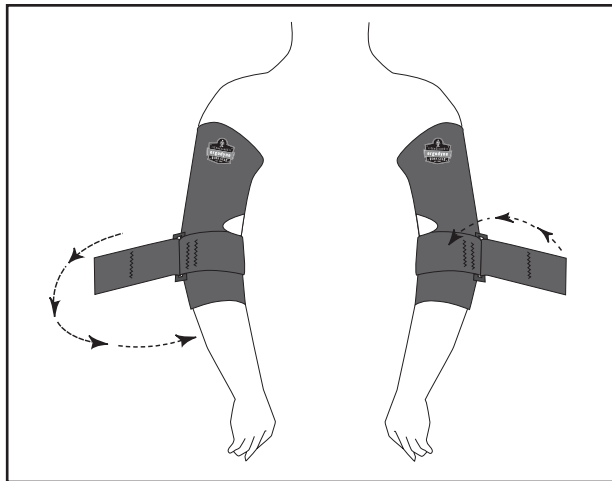

W30006-C

Mangas
Manches
Maniche
Mouwen
Bandagen
Ärmar
Mangas
护套

TENACIOUS WORK GEAR®

www.ergodyne.com // 800 225 8238 // +1 651 642 9889

#600 / #615

#650

#655

#620