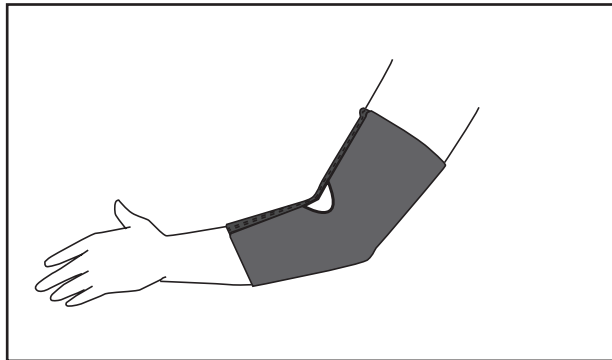

W30006-C

Mangas
Manches
Maniche
Mouwen
Bandagen
Ärmar
Mangas
护套

TENACIOUS WORK GEAR®

www.ergodyne.com // 800 225 8238 // +1 651 642 9889

#600 / #615

#650

#655

#620