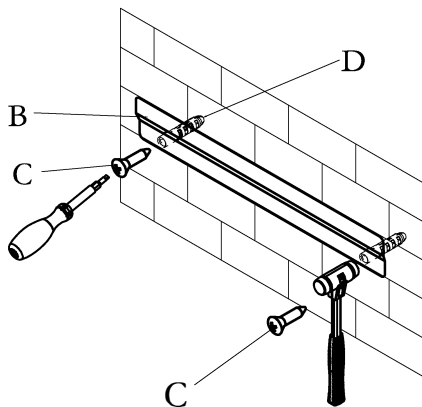

Assembly Instructions

Instrucciones de Ensamblaje

Directives d'assemblage

Customer Service
US: 1-800-645-2986

Servicio de atención al Cliente
US: 1-800-645-2986

Service à la clientèle
Canada: 888-645-2986

**16 Gauge SS Wall Mounted Hand Sink With Manual
Faucet and Drainer
Model #670448**

1

2

3

4