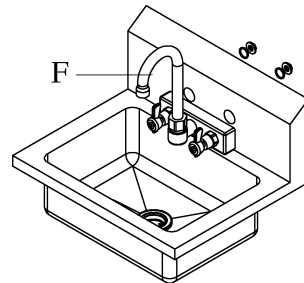

Assembly Instructions

Instrucciones de Ensamblaje

Directives d'assemblage

Customer Service
US: 1-800-645-2986

Servicio de atención al Cliente
US: 1-800-645-2986

Service à la clientèle
Canada: 888-645-2986

**16 Gauge SS Wall Mounted Hand Sink With Manual
Faucet and Drainer
Model #670448**

1

2

3

4