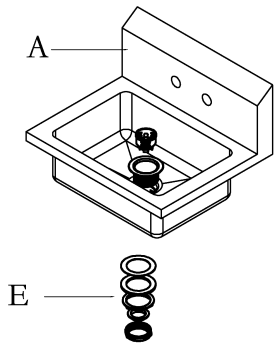

Assembly Instructions

Instrucciones de Ensamblaje

Directives d'assemblage

Customer Service
US: 1-800-645-2986

Servicio de atención al Cliente
US: 1-800-645-2986

Service à la clientèle
Canada: 888-645-2986

**16 Gauge SS Wall Mounted Hand Sink With Manual
Faucet and Drainer
Model #670448**

1

2

3

4