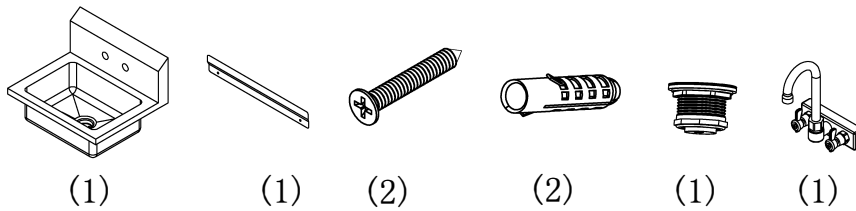

Assembly Instructions

Instrucciones de Ensamblaje

Directives d'assemblage

Customer Service
US: 1-800-645-2986

Servicio de atención al Cliente
US: 1-800-645-2986

Service à la clientèle
Canada: 888-645-2986

**16 Gauge SS Wall Mounted Hand Sink With Manual
Faucet and Drainer
Model #670448**